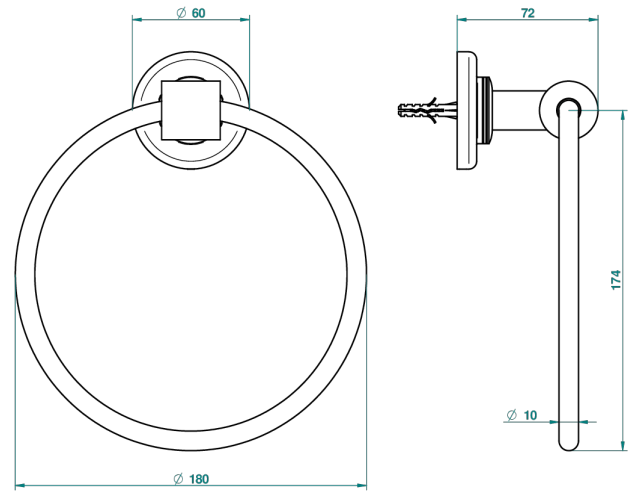

BEAUBOURG MIT HEBEL

G7B-504N

Handtuchring

THG®
PARIS

55322

11/02/2015

EIGENSCHAFTEN

- Beaubourg mit Hebel
- Handtuchring

VERFÜGBARE OBERFLÄCHEN

Altnickel - H28
Blassgold - F30
Blassgold matt unlackiert - F31
Bronze hell - D01
Chrom - A02
Chrom / gold - G02

Chrom matt - C02
Gold - F01
Gold matt - F07
Mattschwarz keramik - D30
Natural smoked Brass - A13
Nickel matt - C01

Pvd blush - H62
Pvd blush matt - H60
Pvd bronze braun - F33
Pvd bronze braun matt - F34
Pvd gold - H52
Pvd gold matt - H53

Pvd graphite - H64
Pvd graphite matt - H65
Pvd messing - H49
Pvd messing matt - H50
Pvd nickel - H55
Pvd nickel matt - H56

Pvd umber - H66
Pvd umber matt - H67
Silbernichel - B01