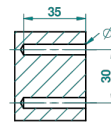

BEAUBOURG MIT HEBEL

G7B-504N

Handtuchring

THG®
PARIS

55322

11/02/2015

EIGENSCHAFTEN

- Beaubourg mit Hebel
- Handtuchring

VERFÜGBARE OBERFLÄCHEN

Altnickel - H28
Blassgold - F30
Blassgold matt unlackiert - F31
Bronze hell - D01
Chrom - A02
Chrom / gold - G02

Chrom matt - C02
Gold - F01
Gold matt - F07
Mattschwarz keramik - D30
Natural smoked Brass - A13
Nickel matt - C01

Pvd blush - H62
Pvd blush matt - H60
Pvd bronze braun - F33
Pvd bronze braun matt - F34
Pvd gold - H52
Pvd gold matt - H53

Pvd graphite - H64
Pvd graphite matt - H65
Pvd messing - H49
Pvd messing matt - H50
Pvd nickel - H55
Pvd nickel matt - H56

Pvd umber - H66
Pvd umber matt - H67
Silbernichel - B01