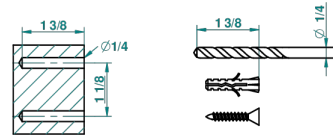

BEAUBOURG MIT HEBEL

G7B-504N

Handtuchring

THG®
PARIS

55322

11/02/2015

EIGENSCHAFTEN

- Beaubourg mit Hebel
- Handtuchring

VERFÜGBARE OBERFLÄCHEN

Altnickel - H28
Blassgold - F30
Blassgold matt unlackiert - F31
Bronze hell - D01
Chrom - A02
Chrom / gold - G02

Chrom matt - C02
Gold - F01
Gold matt - F07
Mattschwarz keramik - D30
Natural smoked Brass - A13
Nickel matt - C01

Pvd blush - H62
Pvd blush matt - H60
Pvd bronze braun - F33
Pvd bronze braun matt - F34
Pvd gold - H52
Pvd gold matt - H53

Pvd graphite - H64
Pvd graphite matt - H65
Pvd messing - H49
Pvd messing matt - H50
Pvd nickel - H55
Pvd nickel matt - H56

Pvd umber - H66
Pvd umber matt - H67
Silbernickel - B01