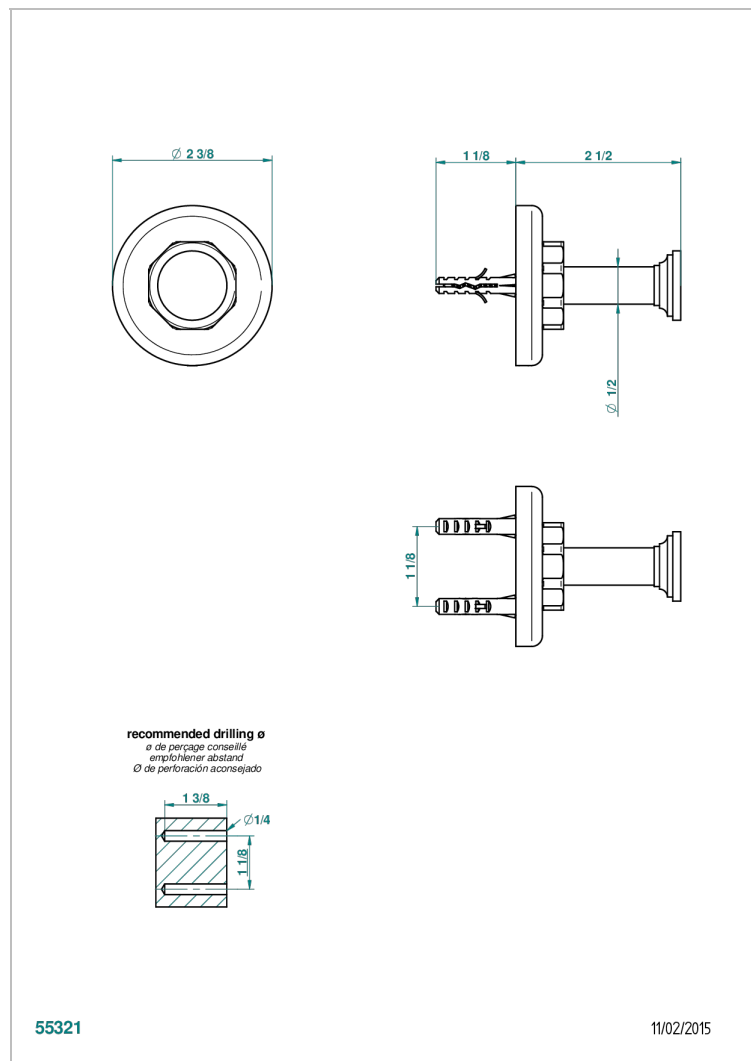

# CLUB SAINT-GERMAIN CON MANETAS

G7J-517

Percha de baño