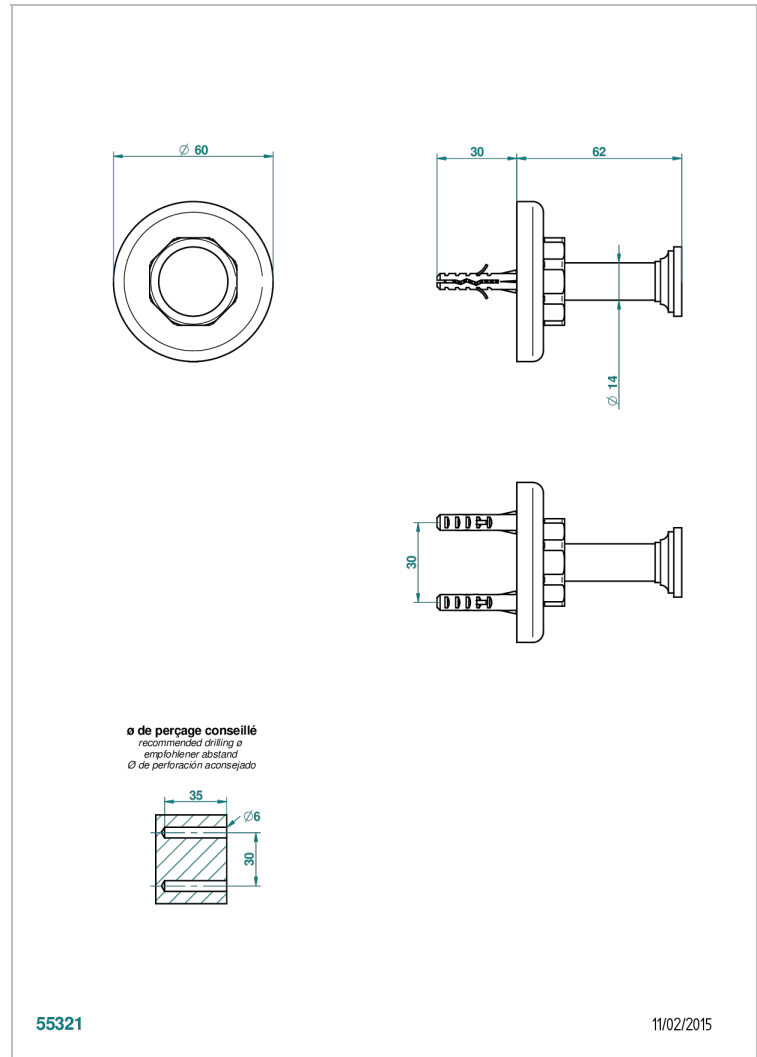

CLUB SAINT-GERMAIN CON MANETAS

G7J-517

Percha de baño

THG[®]
PARIS

CARACTERÍSTICAS

- Club Saint-Germain con manetas
- Percha de baño

ACABADOS DISPONIBLES

Bronce claro - D01
Cerámica negra mate - D30
Cromo - A02
Cromo / dorado - G02
Cromo mate - C02
Dorado - F01