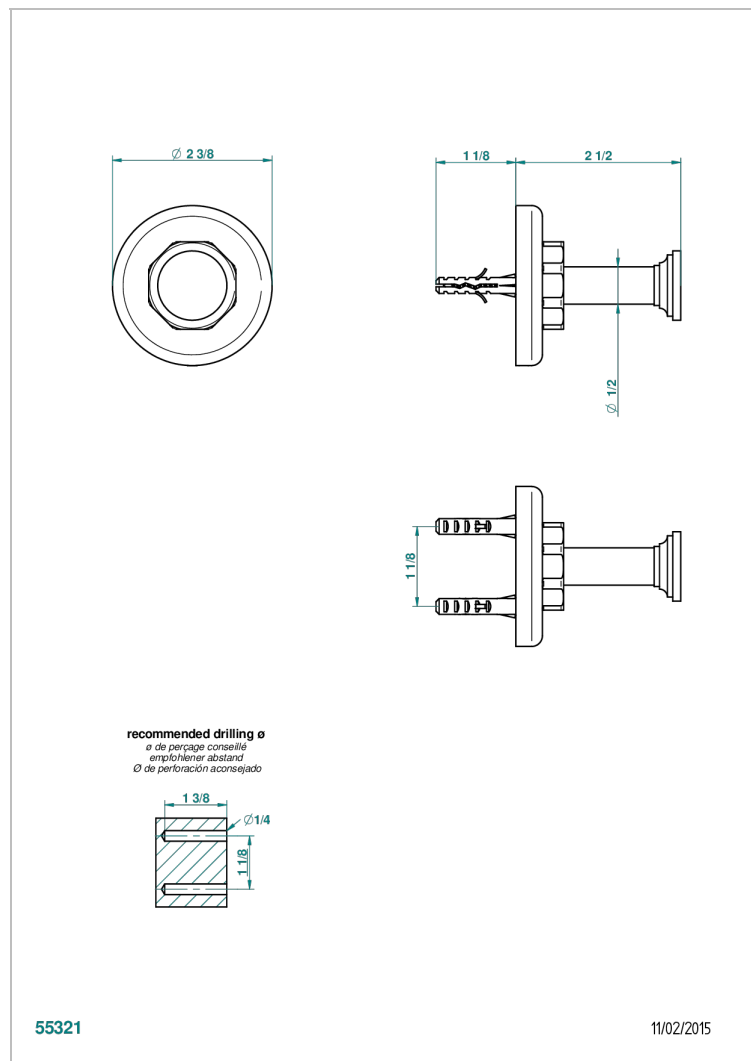

CLUB SAINT-GERMAIN CON MANETAS

G7J-517

Percha de baño

CARACTERÍSTICAS

- Club Saint-Germain con manetas
- Percha de baño

ACABADOS DISPONIBLES

Bronce claro - D01
Cerámica negra mate - D30
Cromo - A02
Cromo / dorado - G02
Cromo mate - C02
Dorado - F01