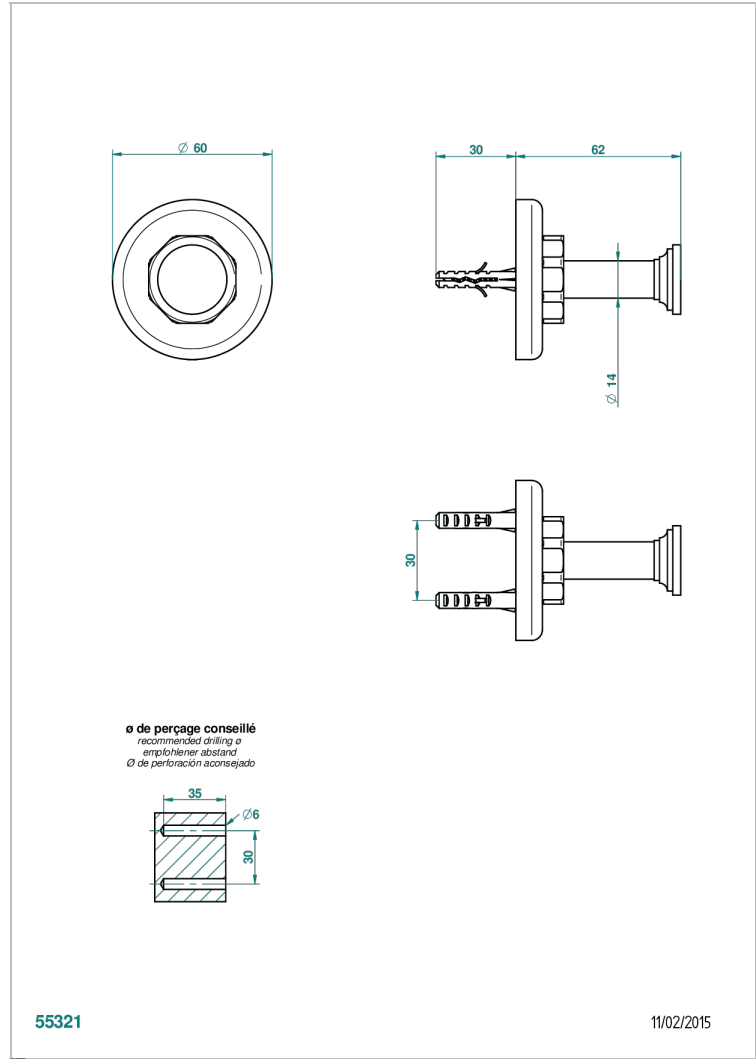

# CLUB SAINT-GERMAIN CON MANETAS

G7J-517

Percha de baño

THG<sup>®</sup>  
PARIS