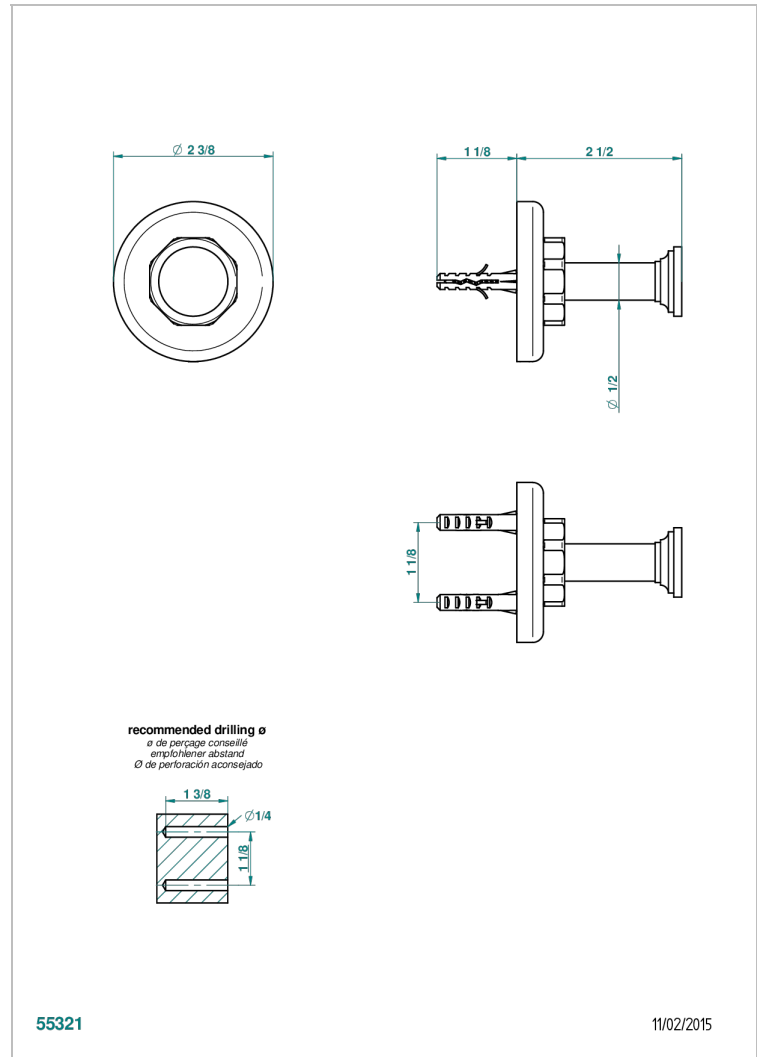

# CLUB SAINT-GERMAIN CON MANETAS

G7J-517

Percha de baño

THG<sup>®</sup>  
PARIS