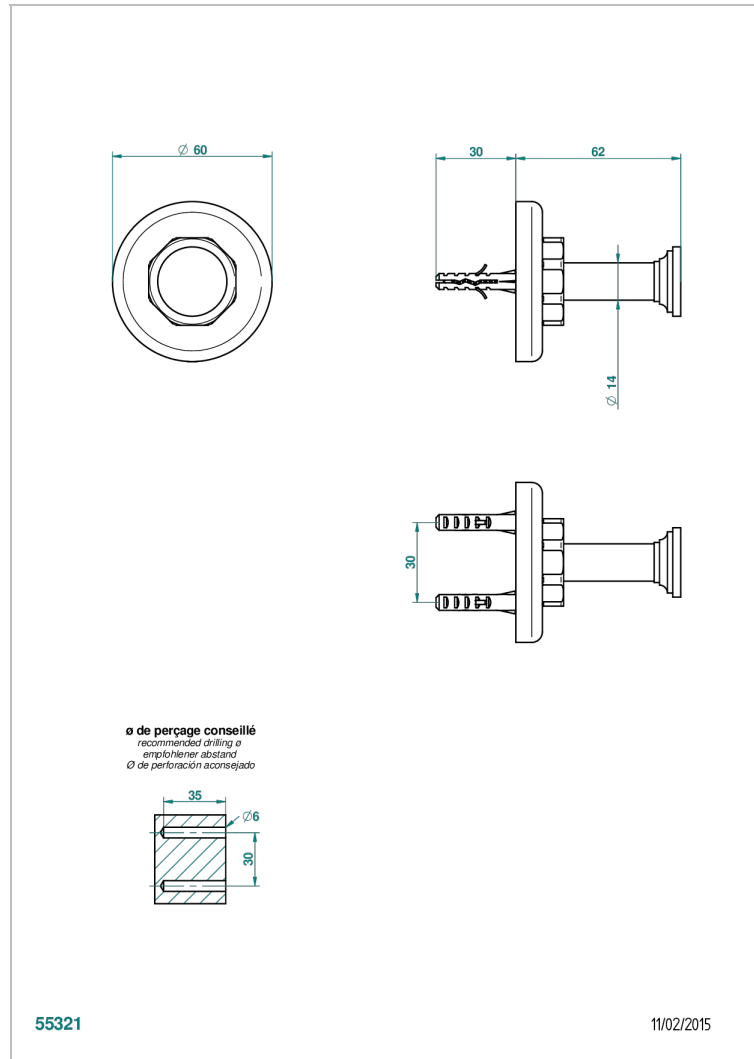

# SAINT-GERMAIN CON MANETAS

G7D-517

Percha de baño

THG<sup>®</sup>  
PARIS

## CARACTERÍSTICAS

- Saint-germain con manetas
- Percha de baño