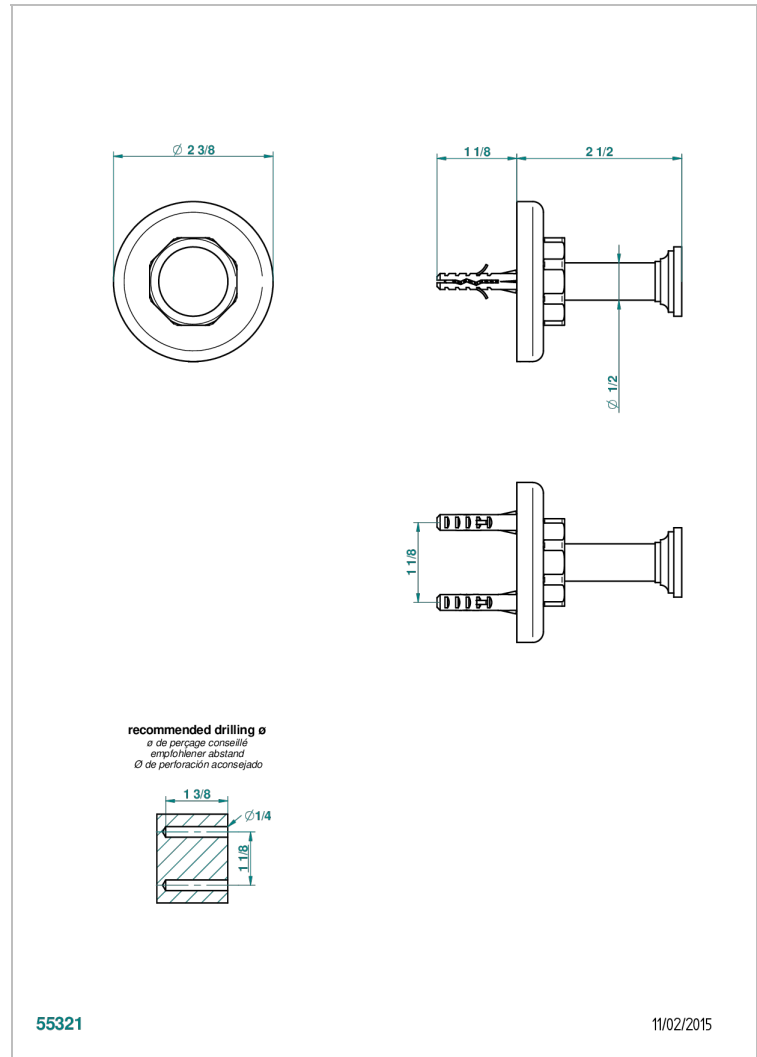

# SAINT-GERMAIN CON MANETAS

G7D-517

Percha de baño

THG<sup>®</sup>  
PARIS

## CARACTERÍSTICAS

- Saint-germain con manetas
- Percha de baño