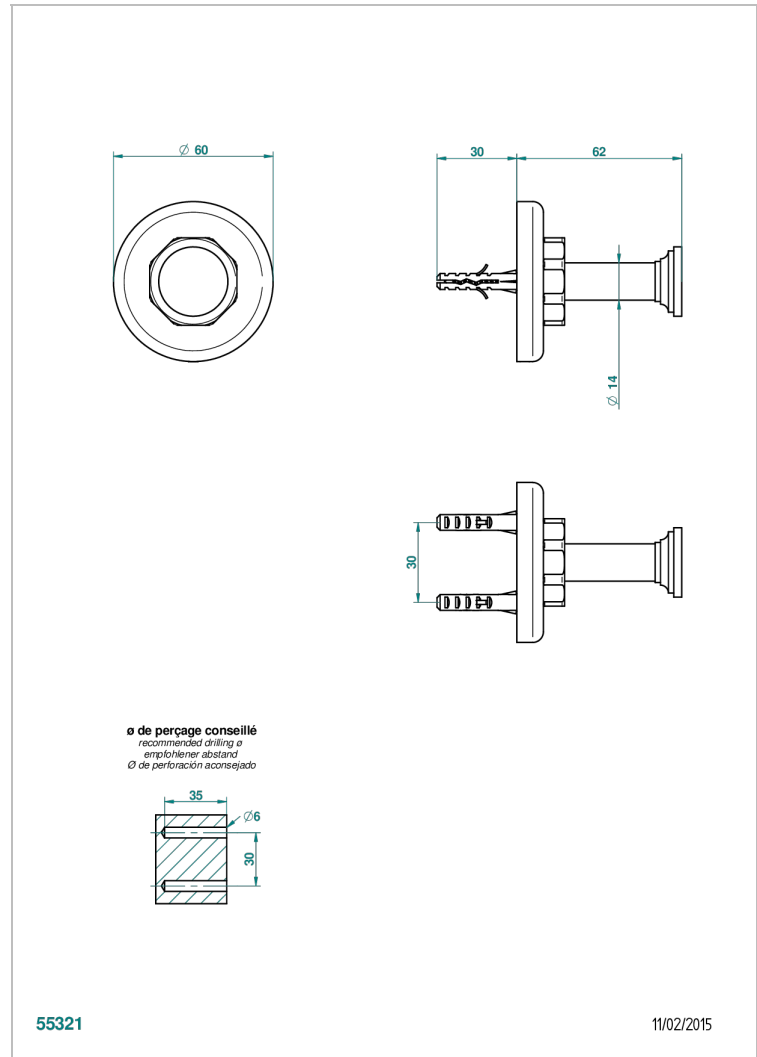

SAINT-GERMAIN MIT HEBEL

G7D-517

Bademantelhalter

THG[®]
PARIS

EIGENSCHAFTEN

- Saint-germain mit hebel
- Bademantelhalter

VERFÜGBARE OBERFLÄCHEN

Altnickel - H28
Blassgold - F30
Blassgold matt unlackiert - F31
Bronze hell - D01
Chrom - A02
Chrom / gold - G02