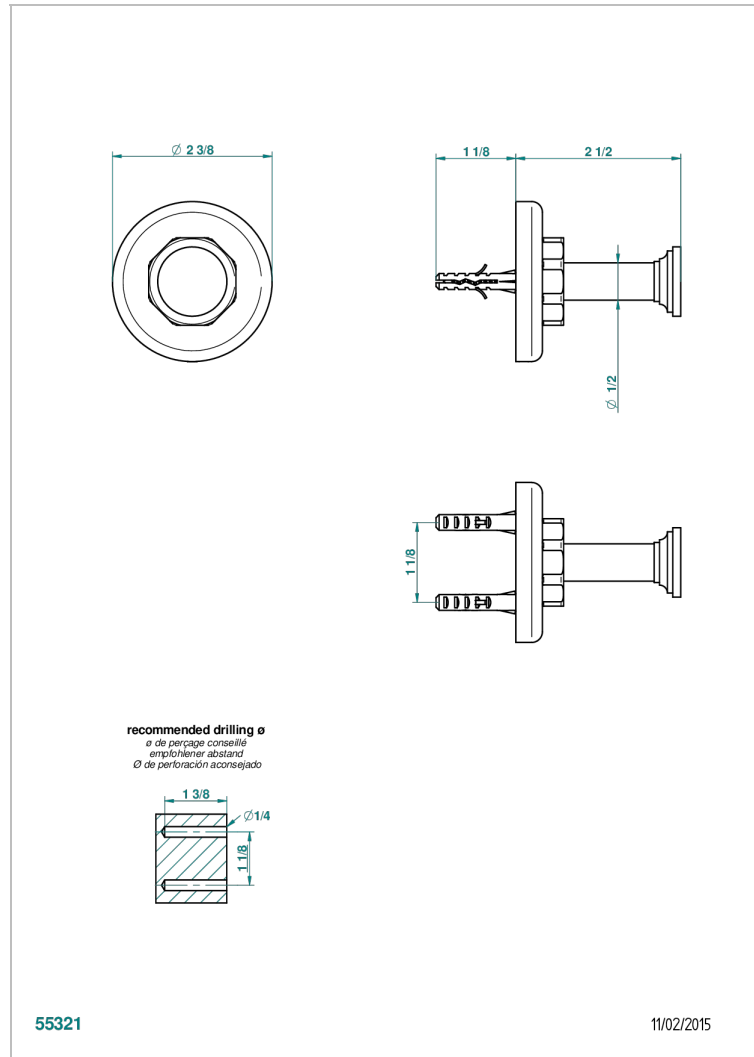

SAINT-GERMAIN CON MANETAS

G7D-517

Percha de baño

THG[®]
PARIS

55321

11/02/2015

CARACTERÍSTICAS

- Saint-germain con manetas
- Percha de baño