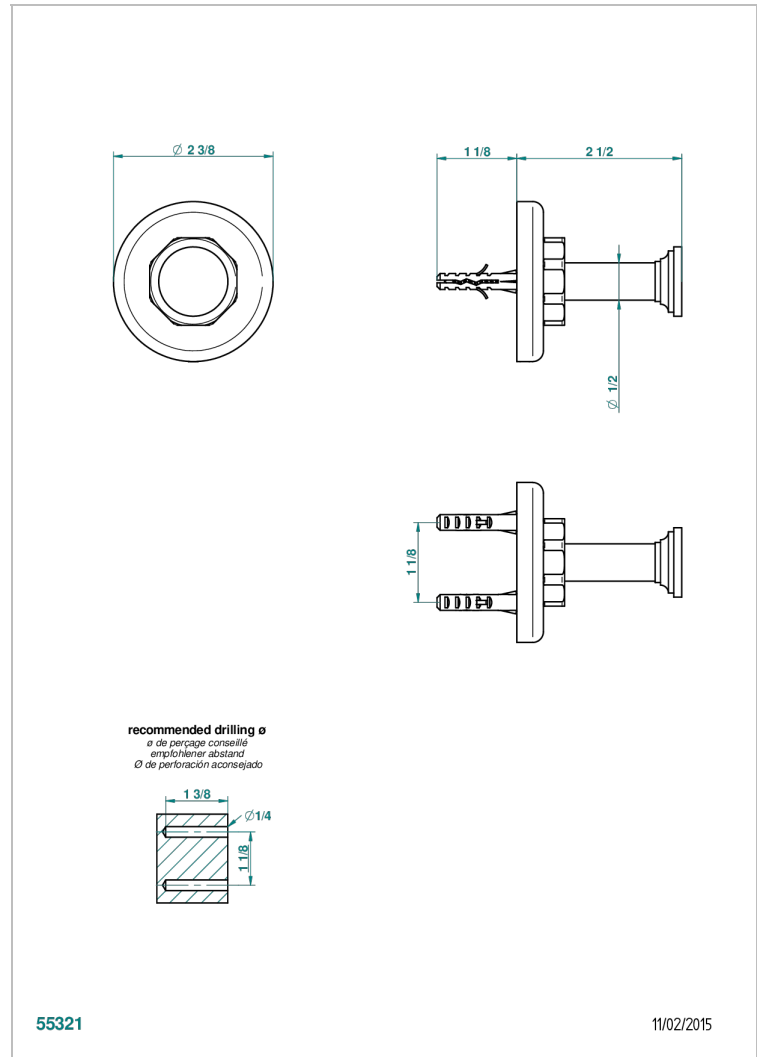

SAINT-GERMAIN MIT HEBEL

G7D-517

Bademantelhalter

THG[®]
PARIS

55321

11/02/2015

EIGENSCHAFTEN

- Saint-germain mit hebel
- Bademantelhalter