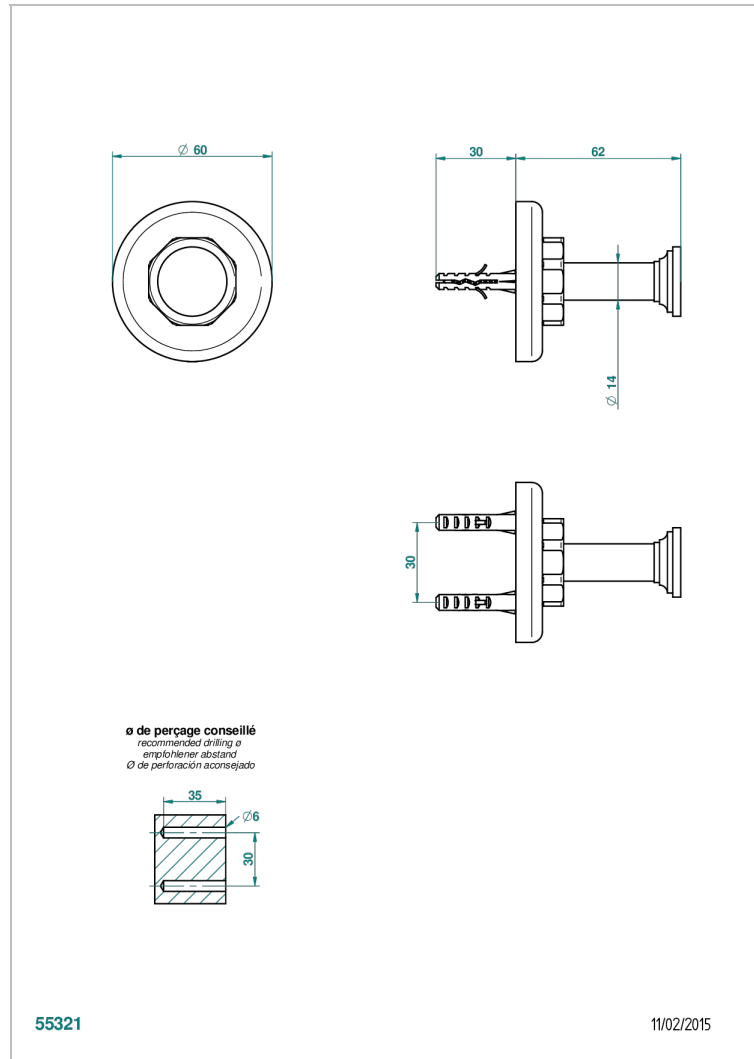

SAINT-GERMAIN CON MANETAS

G7D-517

Percha de baño

THG[®]
PARIS

CARACTERÍSTICAS

- Saint-germain con manetas
- Percha de baño

ACABADOS DISPONIBLES

Bronce claro - D01
Cerámica negra mate - D30
Cromo - A02
Cromo / dorado - G02
Cromo mate - C02
Dorado - F01