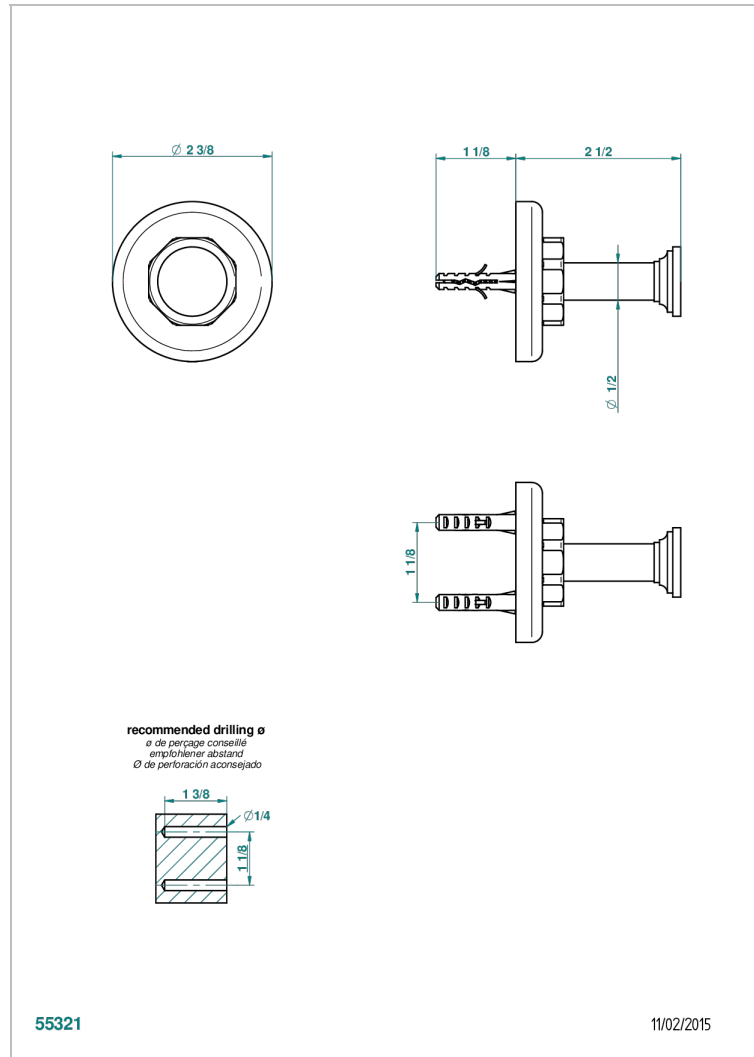

SAINT-GERMAIN CON MANETAS

G7D-517

Percha de baño

THG[®]
PARIS

CARACTERÍSTICAS

- Saint-germain con manetas
- Percha de baño

ACABADOS DISPONIBLES

Bronce claro - D01
Cerámica negra mate - D30
Cromo - A02
Cromo / dorado - G02
Cromo mate - C02
Dorado - F01