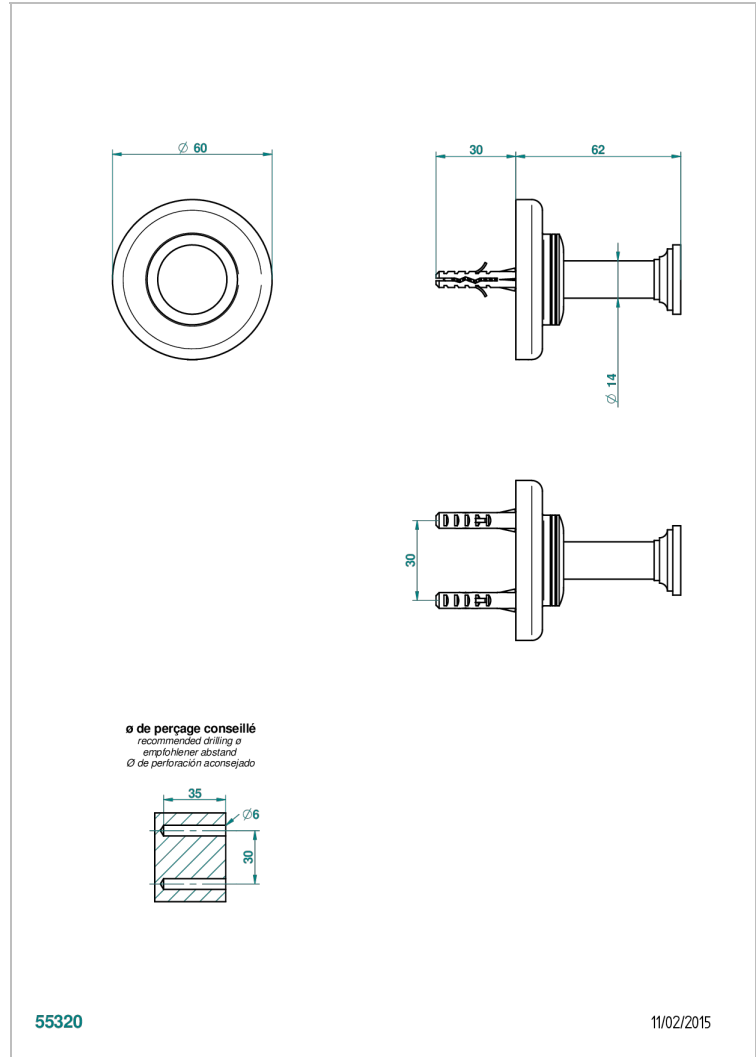

BEAUBOURG CON MANETAS

G7B-517

Percha de baño

THG[®]
PARIS

55320

11/02/2015

CARACTERÍSTICAS

- Beaubourg con manetas
- Percha de baño