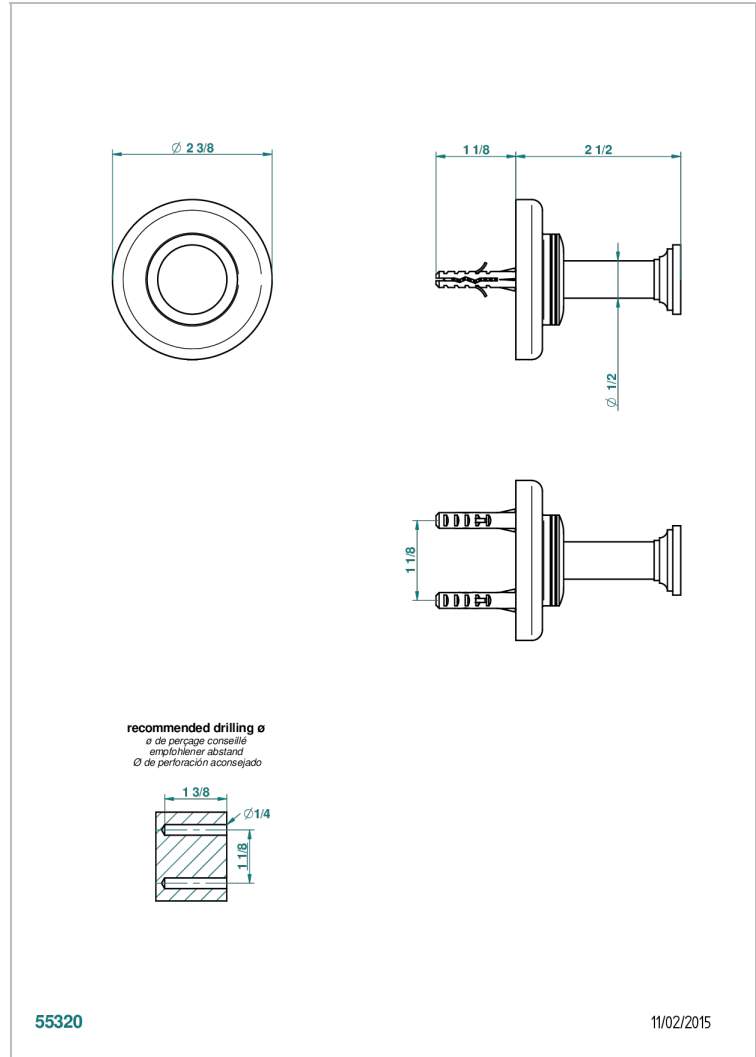

BEAUBOURG CON MANETAS

G7B-517

Percha de baño

THG[®]
PARIS

55320

11/02/2015

CARACTERÍSTICAS

- Beaubourg con manetas
- Percha de baño