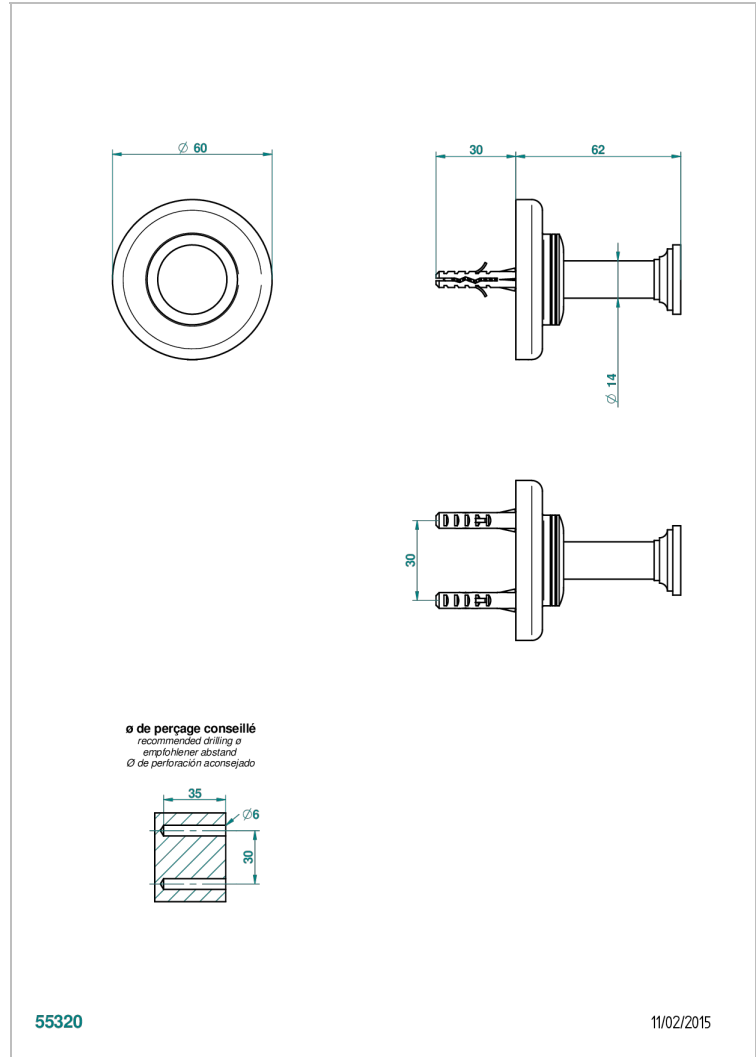

BEAUBOURG CON MANETAS

G7B-517

Percha de baño

THG[®]
PARIS

CARACTERÍSTICAS

- Beaubourg con manetas
- Percha de baño

ACABADOS DISPONIBLES

Bronce claro - D01
Cerámica negra mate - D30
Cromo - A02
Cromo / dorado - G02
Cromo mate - C02
Dorado - F01