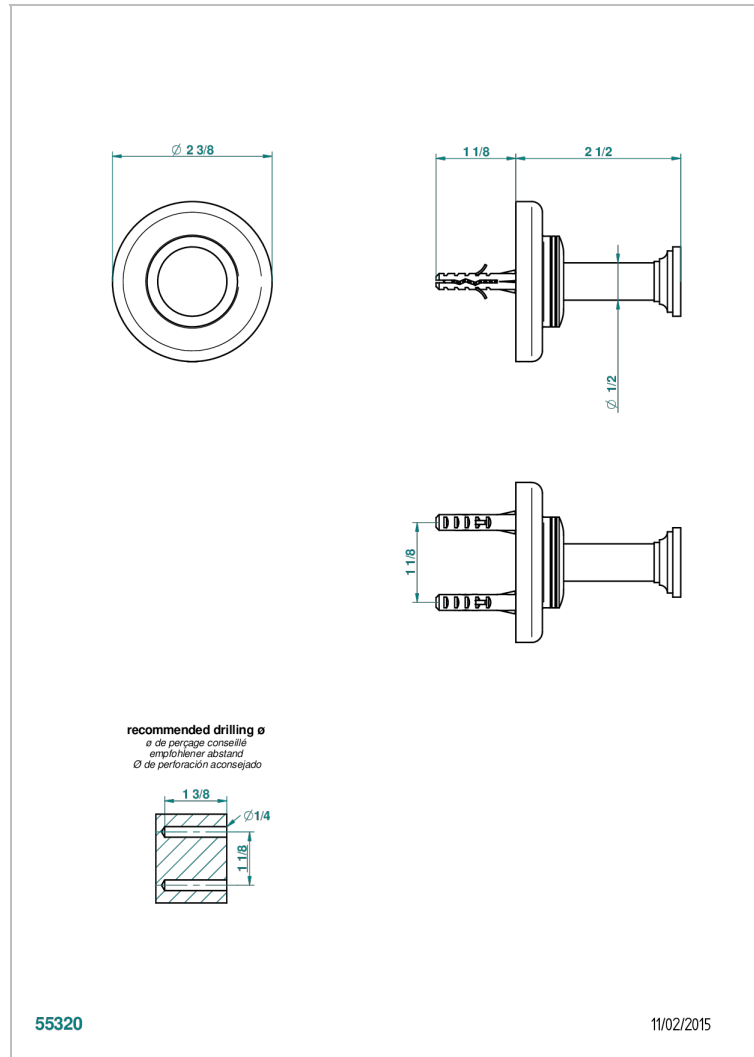

BEAUBOURG MIT HEBEL

G7B-517

Bademantelhalter

THG[®]
PARIS

EIGENSCHAFTEN

- Beaubourg mit Hebel
- Bademantelhalter

VERFÜGBARE OBERFLÄCHEN

Altnickel - H28
Blassgold - F30
Blassgold matt unlackiert - F31
Bronze hell - D01
Chrom - A02
Chrom / gold - G02