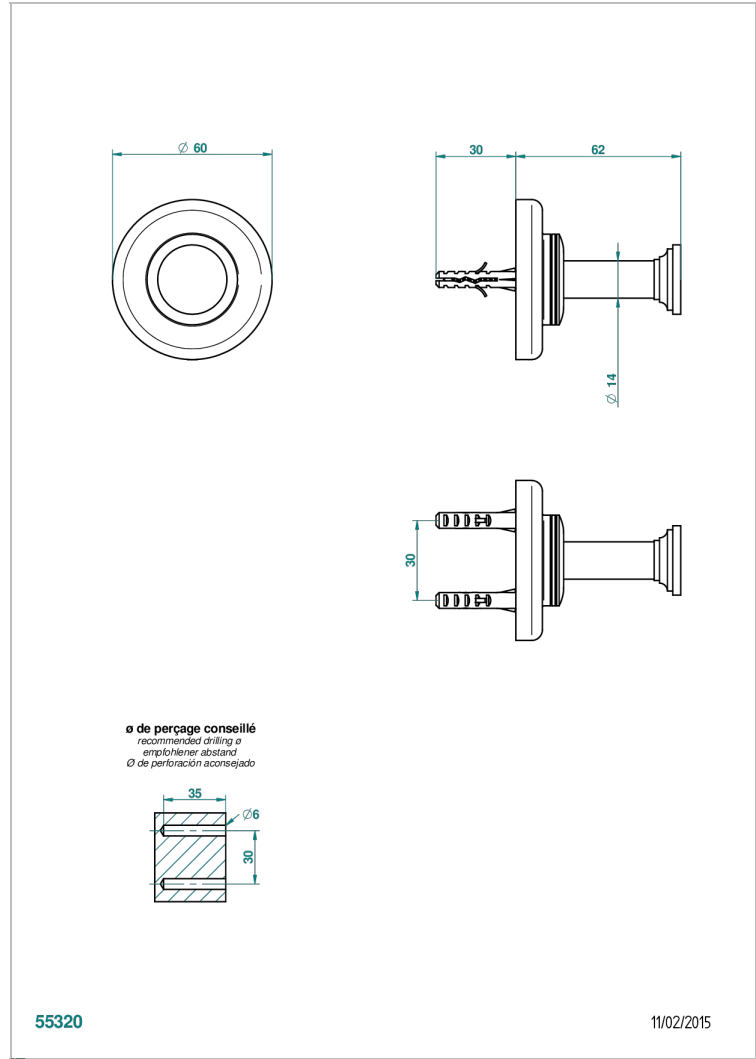

BEAUBOURG CON MANETAS

G7B-517

Percha de baño

THG[®]
PARIS

CARACTERÍSTICAS

- Beaubourg con manetas
- Percha de baño

ACABADOS DISPONIBLES

Bronce claro - D01
Cerámica negra mate - D30
Cromo - A02
Cromo / dorado - G02
Cromo mate - C02
Dorado - F01