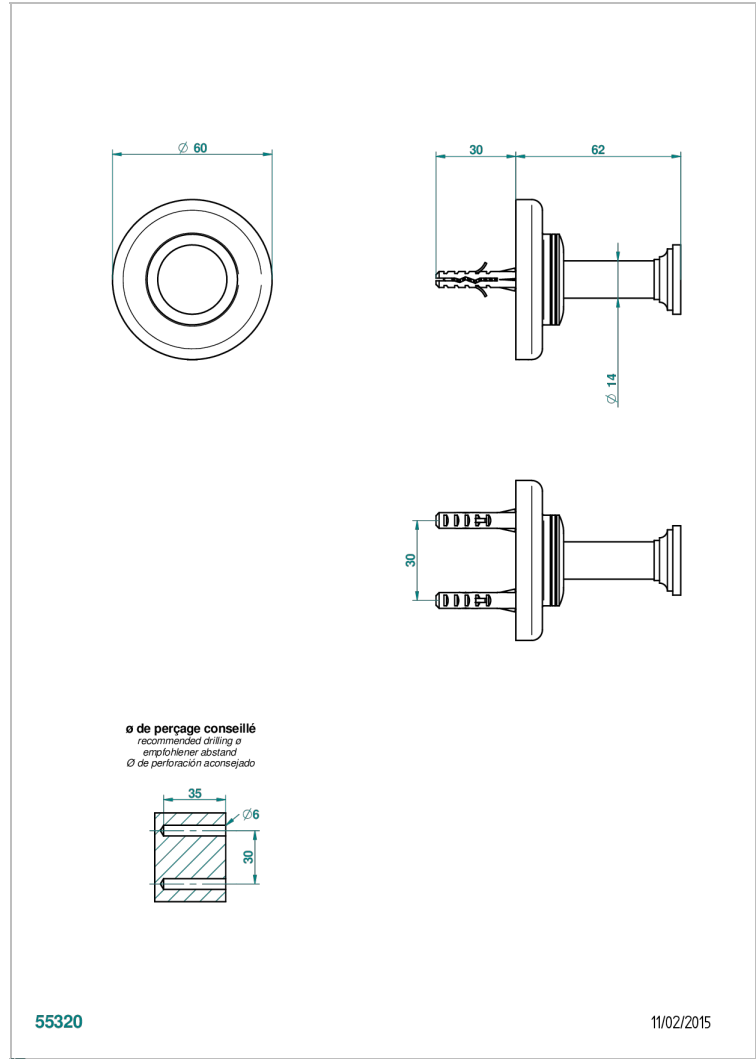

# BEAUBOURG WITH LEVER

G7B-517

浴衣钩

THG<sup>®</sup>  
PARIS

## 特色

- Beaubourg with lever
- 浴衣钩