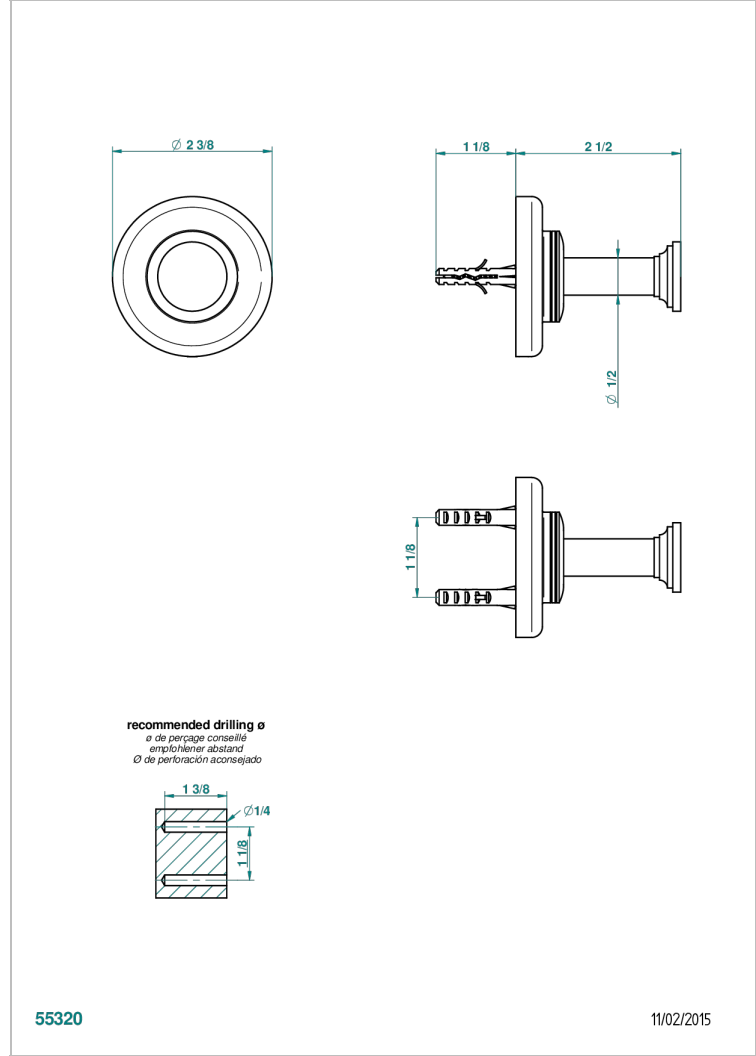

BEAUBOURG WITH LEVER

G7B-517

浴衣钩

THG[®]
PARIS

55320

11/02/2015

特色

- Beaubourg with lever
- 浴衣钩

PVD棕铜 - F33
 PVD金色 - H52
 PVD镍 - H55
 Umber PVD - H66
 哑光浅金 - F31
 哑光金 - F07

哑光铬 - C02
 哑光镍 - C01
 复古镍 - H28
 抛光金 (24K金) - F01
 抛光铬 - A02
 抛光铬/抛光金 - G02

抛光镍 - B01
 浅金 - F30
 漆面铜 - D01