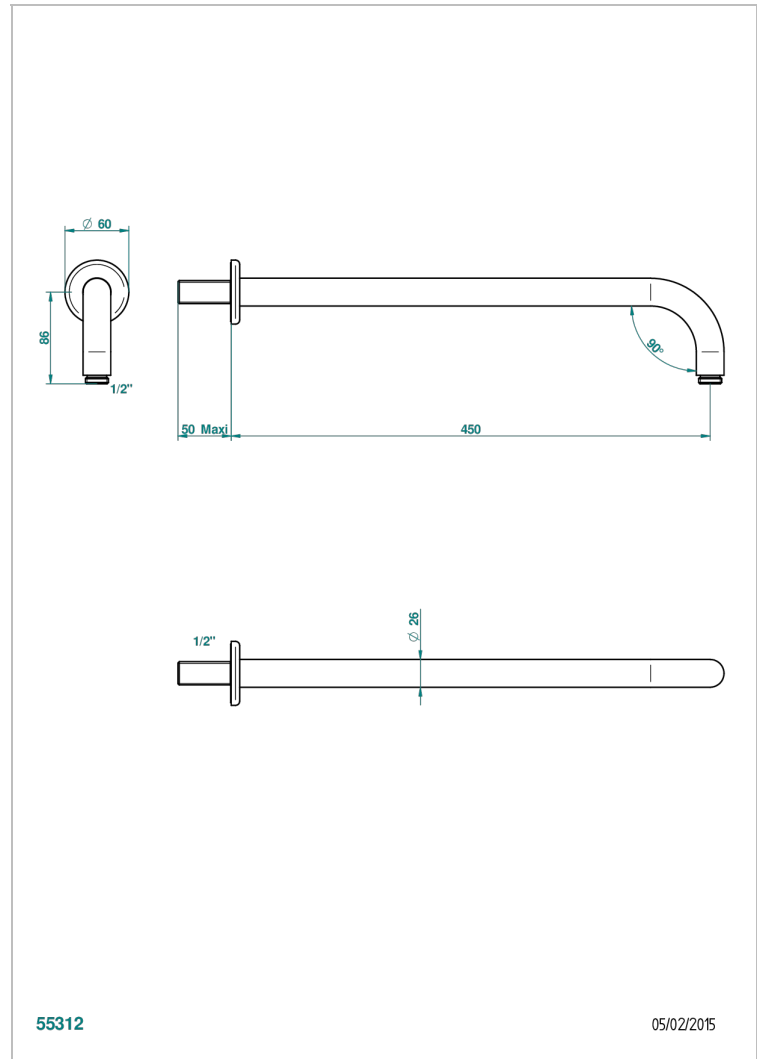

CLUB SAINT-GERMAIN CON MANETAS

G7J-84L

Brazo de ducha lg 450 mm

THG[®]
PARIS

55312

05/02/2015

CARACTERÍSTICAS

- Club Saint-Germain con manetas
- Brazo de ducha lg 450 mm