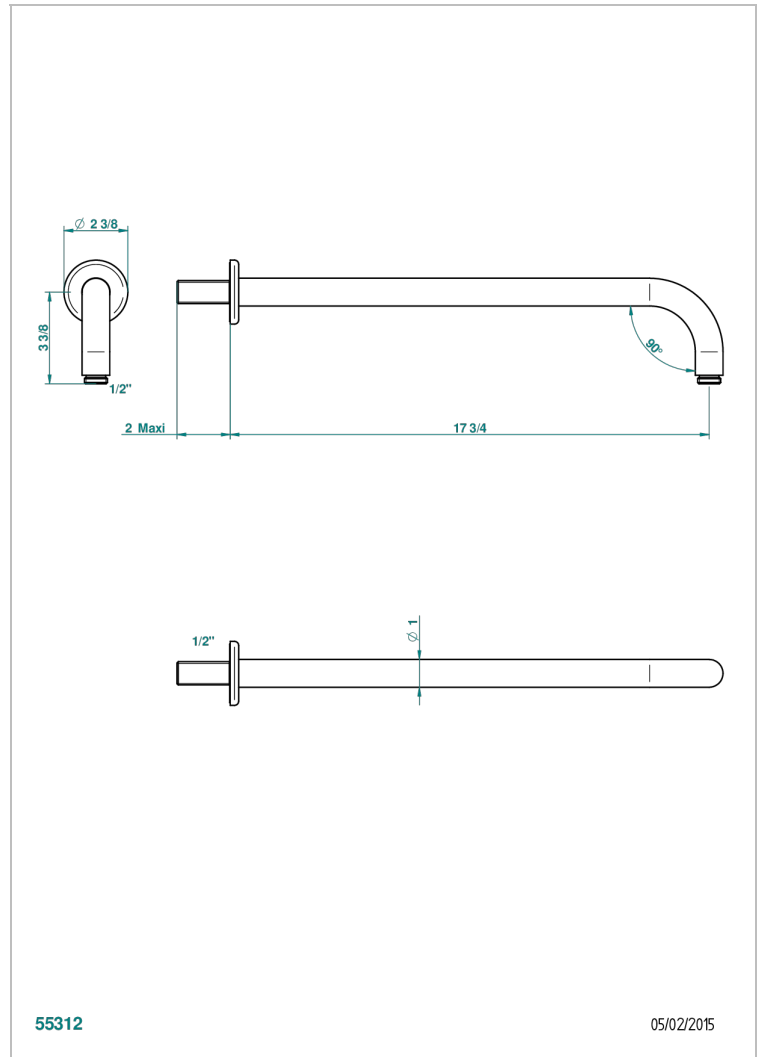

CLUB SAINT-GERMAIN CON MANETAS

G7J-84L

Brazo de ducha lg 450 mm

THG[®]
PARIS

55312

05/02/2015

CARACTERÍSTICAS

- Club Saint-Germain con manetas
- Brazo de ducha lg 450 mm