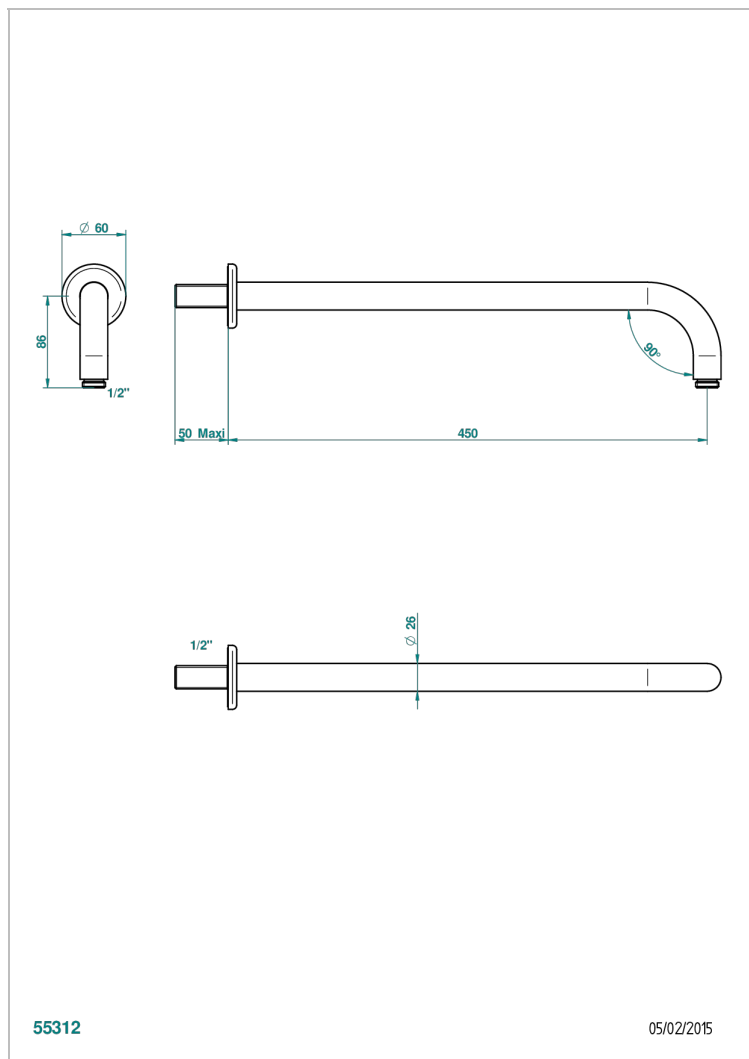

SAINT-GERMAIN CON MANETAS

G7D-84L

Brazo de ducha lg 450 mm

THG[®]
PARIS

55312

05/02/2015

CARACTERÍSTICAS

- Saint-germain con manetas
- Brazo de ducha lg 450 mm

Níquel viejo - H28
Pvd blush - H62
Pvd blush mate - H60
Pvd color latón - H49
Pvd color latón mate - H50
Pvd color níquel - H55

Pvd color níquel mate - H56
Pvd color oro - H52
Pvd color oro mate - H53
Pvd grafito - H64
Pvd grafito mate - H65
Pvd marrón bronce - F33

Pvd marrón bronce mate - F34
Pvd umber - H66
Pvd umber mate - H67