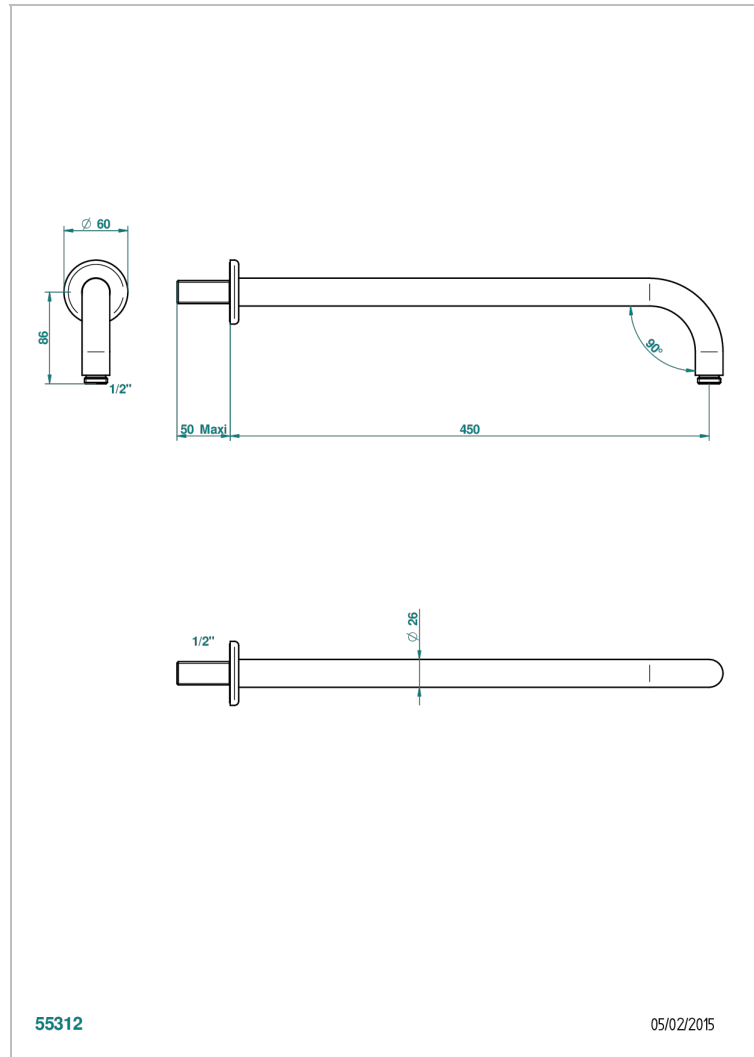

SAINT-GERMAIN MIT HEBEL

G7D-84L

Brausearm für Kopfbrause, Länge: 450mm, 90°

THG[®]
PARIS

55312

05/02/2015

EIGENSCHAFTEN

- Saint-germain mit hebel
- Brausearm für Kopfbrause, Länge: 450mm, 90°