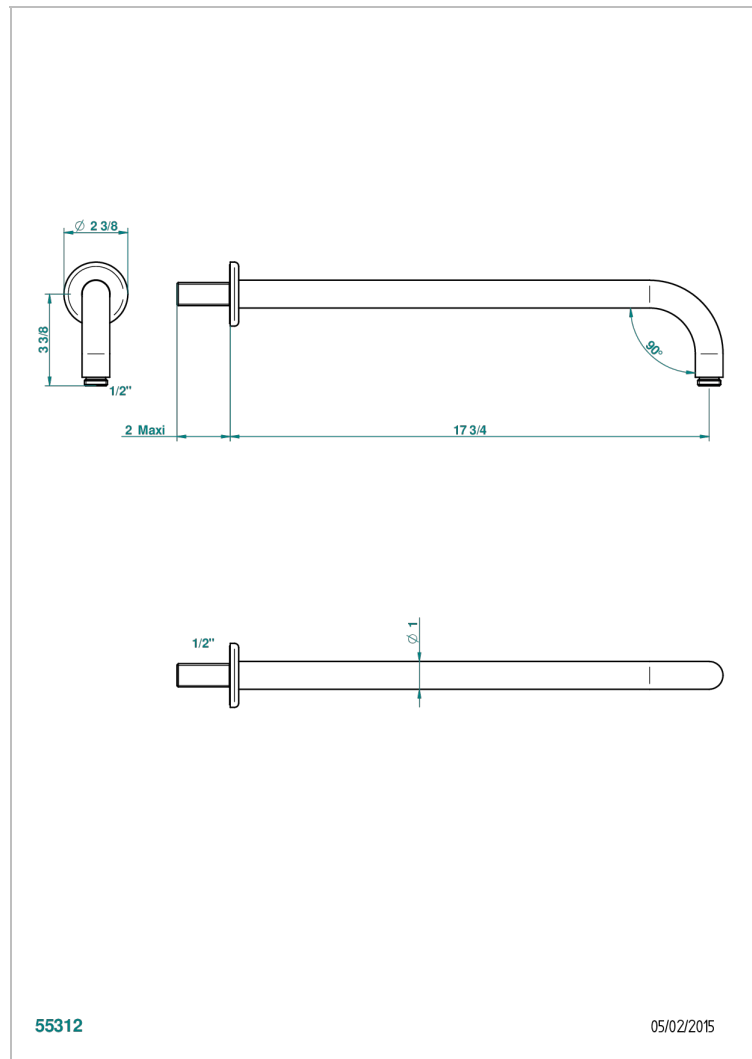

SAINT-GERMAIN CON MANETAS

G7D-84L

Brazo de ducha lg 450 mm

THG[®]
PARIS

CARACTERÍSTICAS

- Saint-germain con manetas
- Brazo de ducha lg 450 mm

ACABADOS DISPONIBLES

Bronce claro - D01
Cerámica negra mate - D30
Cromo - A02
Cromo / dorado - G02
Cromo mate - C02
Dorado - F01