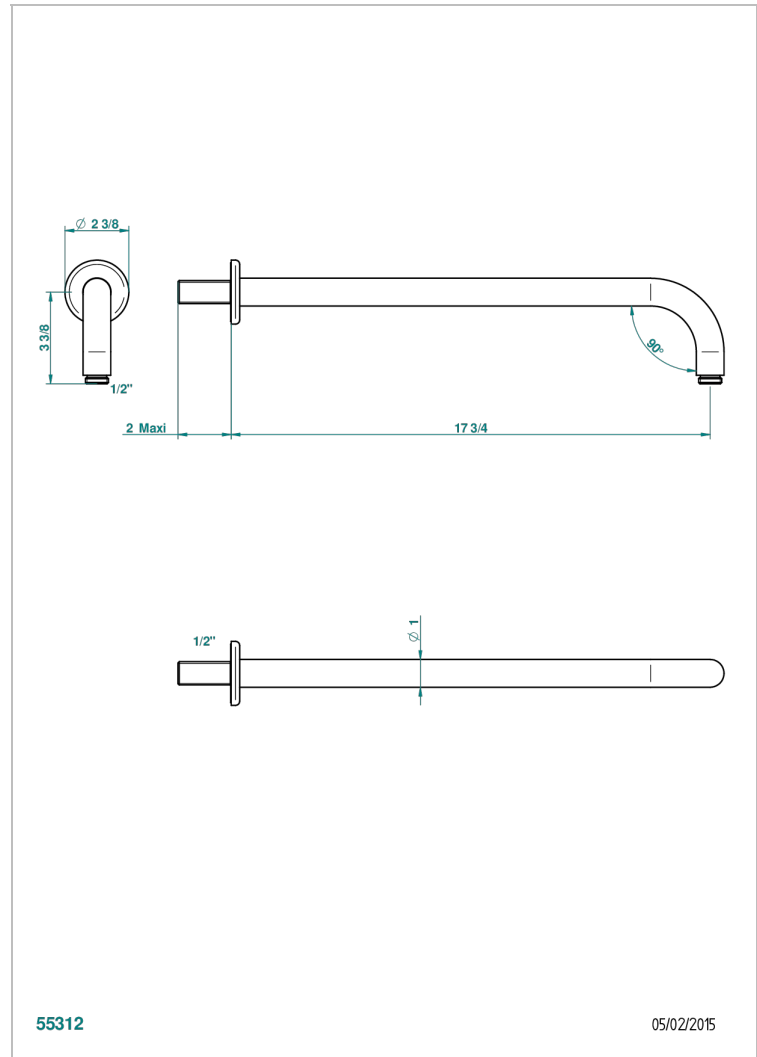

SAINT-GERMAIN MIT HEBEL

G7D-84L

Brausearm für Kopfbrause, Länge: 450mm, 90°

THG[®]
PARIS

EIGENSCHAFTEN

- Saint-germain mit hebel
- Brausearm für Kopfbrause, Länge: 450mm, 90°

VERFÜGBARE OBERFLÄCHEN

Altnickel - H28
Blassgold - F30
Blassgold matt unlackiert - F31
Bronze hell - D01
Chrom - A02
Chrom / gold - G02