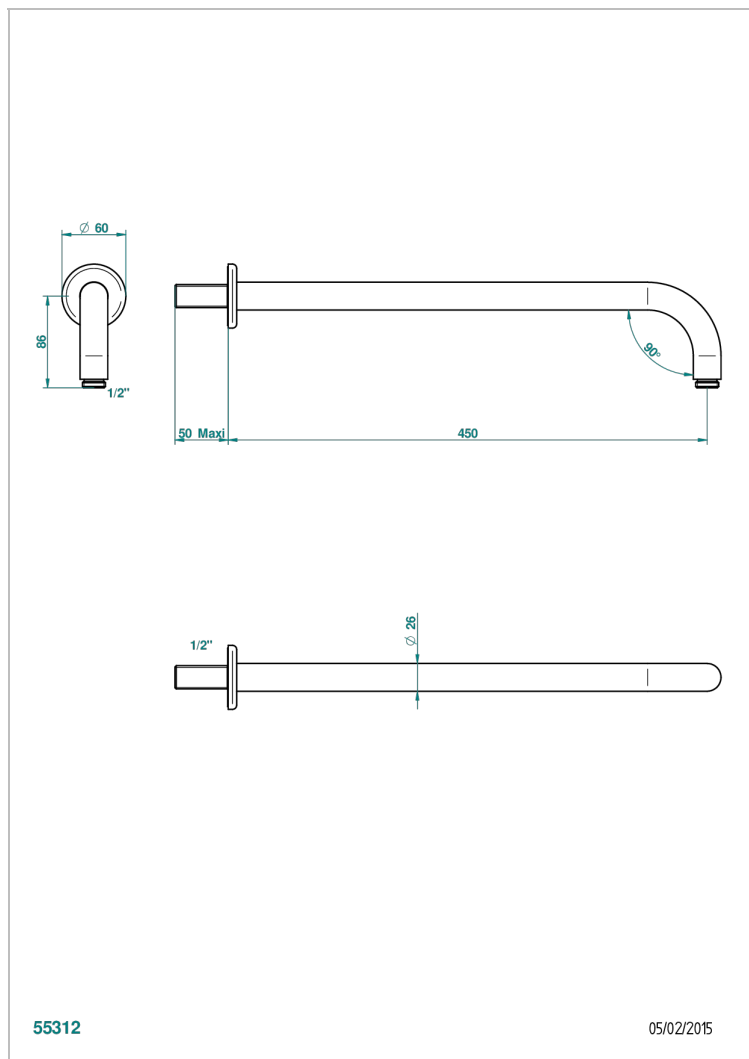

BEAUBOURG CON MANETAS

G7B-84L

Brazo de ducha lg 450 mm

THG[®]
PARIS

55312

05/02/2015

CARACTERÍSTICAS

- Beaubourg con manetas
- Brazo de ducha lg 450 mm

Níquel viejo - H28
Pvd blush - H62
Pvd blush mate - H60
Pvd color latón - H49
Pvd color latón mate - H50
Pvd color níquel - H55

Pvd color níquel mate - H56
Pvd color oro - H52
Pvd color oro mate - H53
Pvd grafito - H64
Pvd grafito mate - H65
Pvd marrón bronce - F33

Pvd marrón bronce mate - F34
Pvd umber - H66
Pvd umber mate - H67