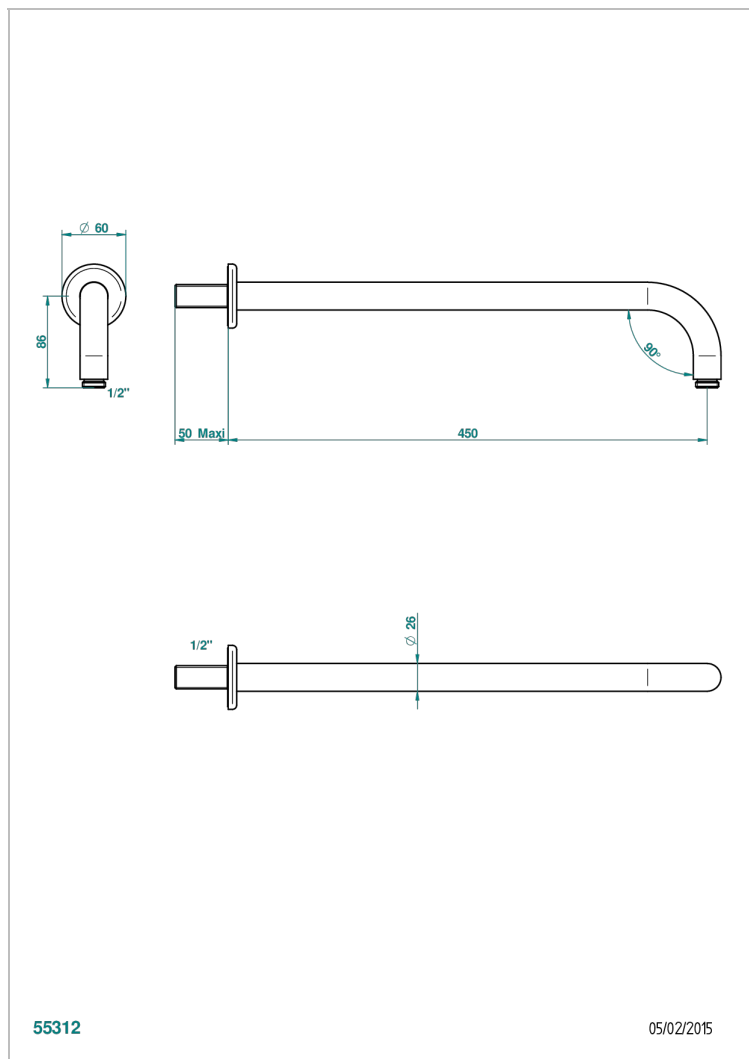

BEAUBOURG MIT HEBEL

G7B-84L

Brausearm für Kopfbrause, Länge: 450mm, 90°

THG[®]
PARIS

55312

05/02/2015

EIGENSCHAFTEN

- Beaubourg mit Hebel
- Brausearm für Kopfbrause, Länge: 450mm, 90°

VERFÜGBARE OBERFLÄCHEN

Altnickel - H28
Blassgold - F30
Blassgold matt unlackiert - F31
Bronze hell - D01
Chrom - A02
Chrom / gold - G02

Chrom matt - C02
Gold - F01
Gold matt - F07
Mattschwarz keramik - D30
Natural smoked Brass - A13
Nickel matt - C01