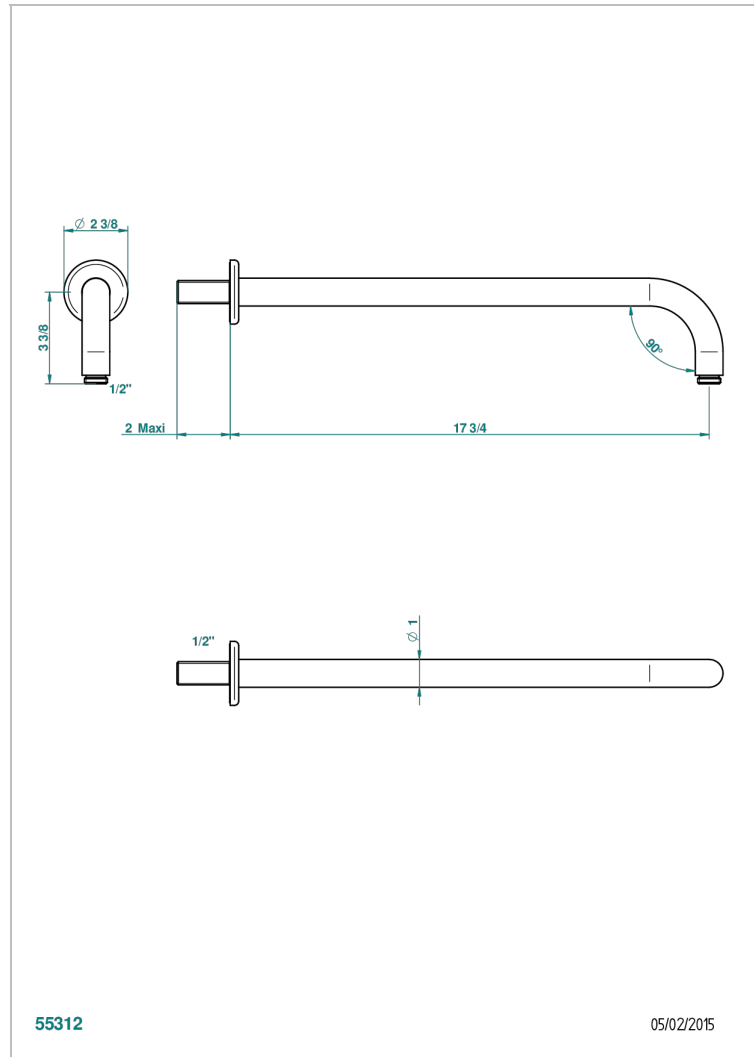

BEAUBOURG CON MANETAS

G7B-84L

Brazo de ducha lg 450 mm

THG[®]
PARIS

CARACTERÍSTICAS

- Beaubourg con manetas
- Brazo de ducha lg 450 mm

ACABADOS DISPONIBLES

Bronce claro - D01
Cerámica negra mate - D30
Cromo - A02
Cromo / dorado - G02
Cromo mate - C02
Dorado - F01