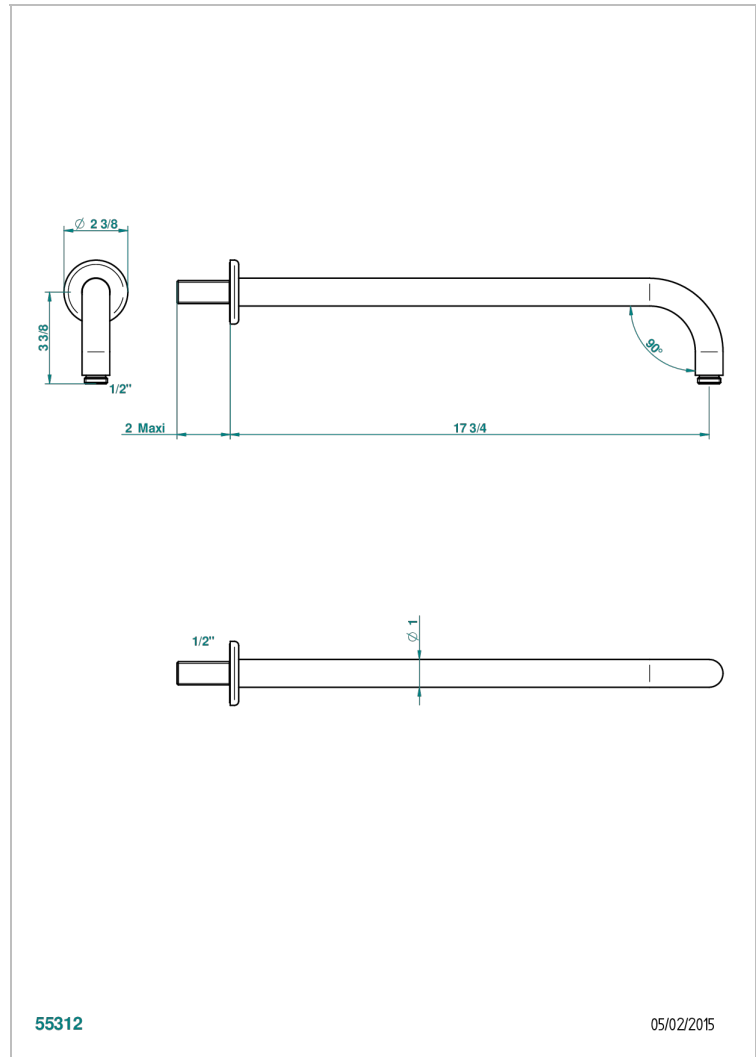

BEAUBOURG MIT HEBEL

G7B-84L

Brausearm für Kopfbrause, Länge: 450mm, 90°

THG[®]
PARIS

55312

05/02/2015

EIGENSCHAFTEN

- Beaubourg mit Hebel
- Brausearm für Kopfbrause, Länge: 450mm, 90°