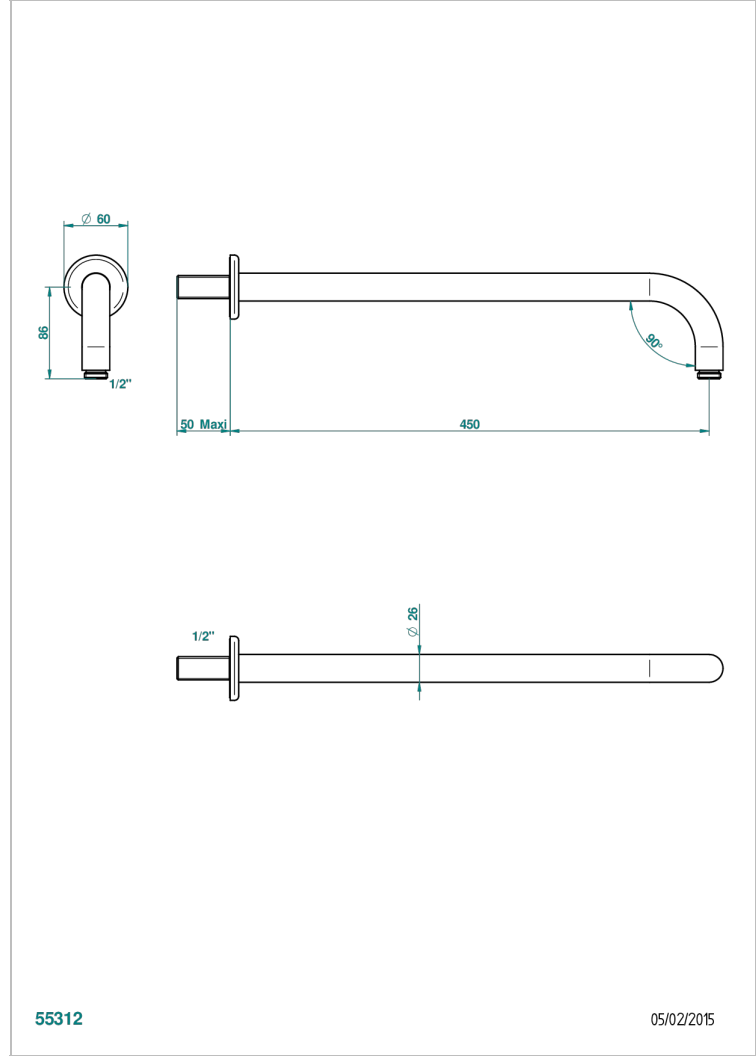

Bras pour pomme de douche long. 450 mm coudé à 90°

55312

05/02/2015

## CARACTÉRISTIQUES

- Parfaitement adapté aux pommes de douche jusqu'au Ø400 mm  
Réf. G00.280EP, G00.284EP, G00.280C
- Coudé à 90°
- Alimentation 1/2"