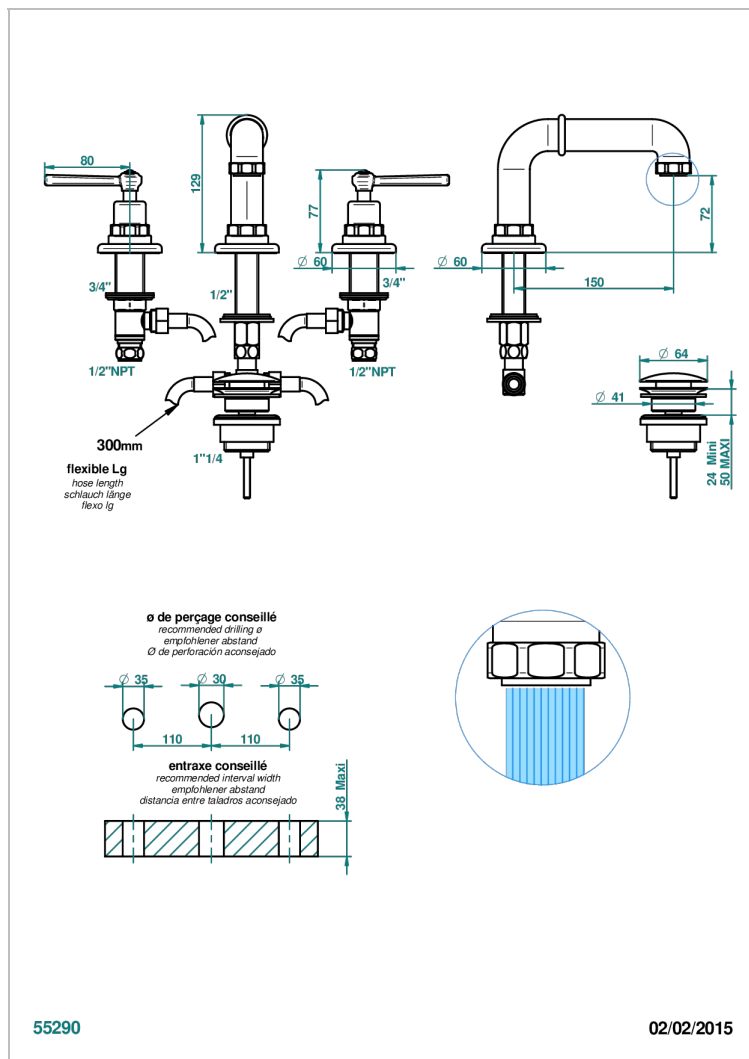

SAINT-GERMAIN MIT HEBEL

G7D-151

3-loch-waschtischbatterie mit ablaufgarnitur

THG[®]
PARIS

EIGENSCHAFTEN

- ACS : 18ACCLY393
- DVGW : DW-6051CN0463
- NF : NF EN 200 - IA - Chrome
- SVGW-SSIGE : 1901-6813

ZERTIFIZIERUNGEN

TECHNISCHE DATEN

- Recommandé : 3 bars (max. 5 bars) - Advised : 43,5 psi (max. 72 psi)
- 8,3 l/min à 3 bars (2.2 gpm at 43.5 psi)

VERFÜGBARE OBERFLÄCHEN

Altnickel - H28
Blassgold - F30
Blassgold matt unlackiert - F31
Bronze hell - D01
Chrom - A02
Chrom / gold - G02