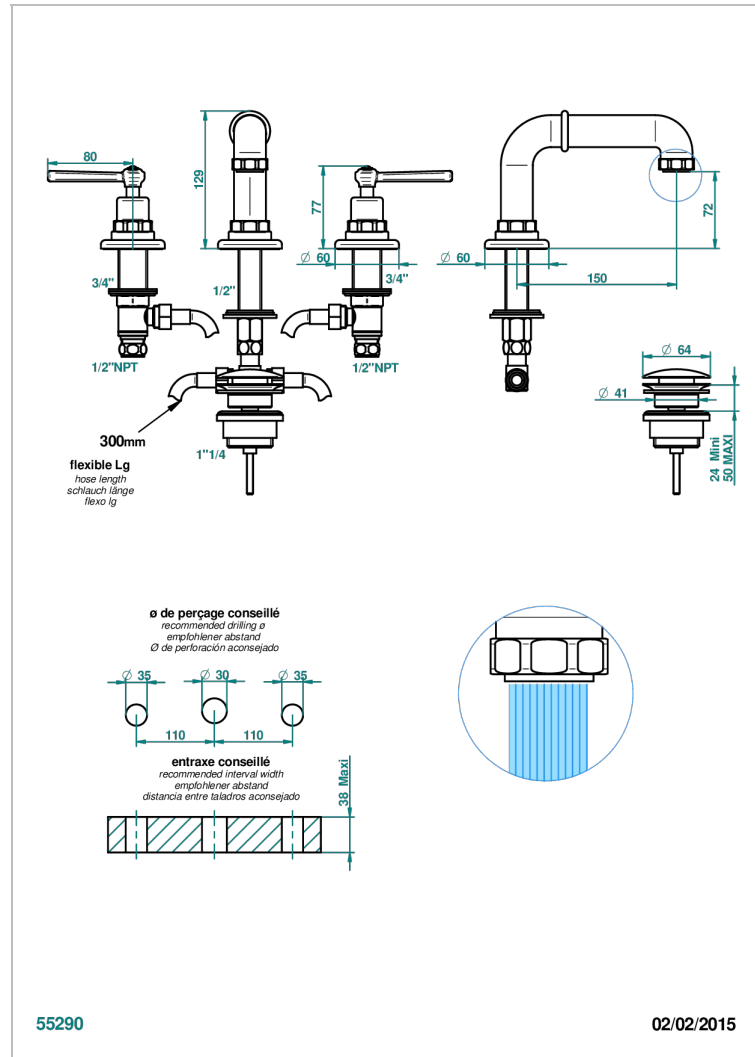

SAINT-GERMAIN MIT HEBEL

G7D-151

3-loch-waschtischbatterie mit ablaufgarnitur

THG[®]
PARIS

EIGENSCHAFTEN

- ACS : 18ACCLY393
- DVGW : DW-6051CN0463
- NF : NF EN 200 - IA - Chrome
- SVGW-SSIGE : 1901-6813

ZERTIFIZIERUNGEN

TECHNISCHE DATEN

- Recommandé : 3 bars (max. 5 bars) - Advised : 43,5 psi (max. 72 psi)
- 8,3 l/min à 3 bars (2.2 gpm at 43.5 psi)

VERFÜGBARE OBERFLÄCHEN

Altnickel - H28
Blassgold - F30
Blassgold matt unlackiert - F31
Bronze hell - D01
Chrom - A02
Chrom / gold - G02