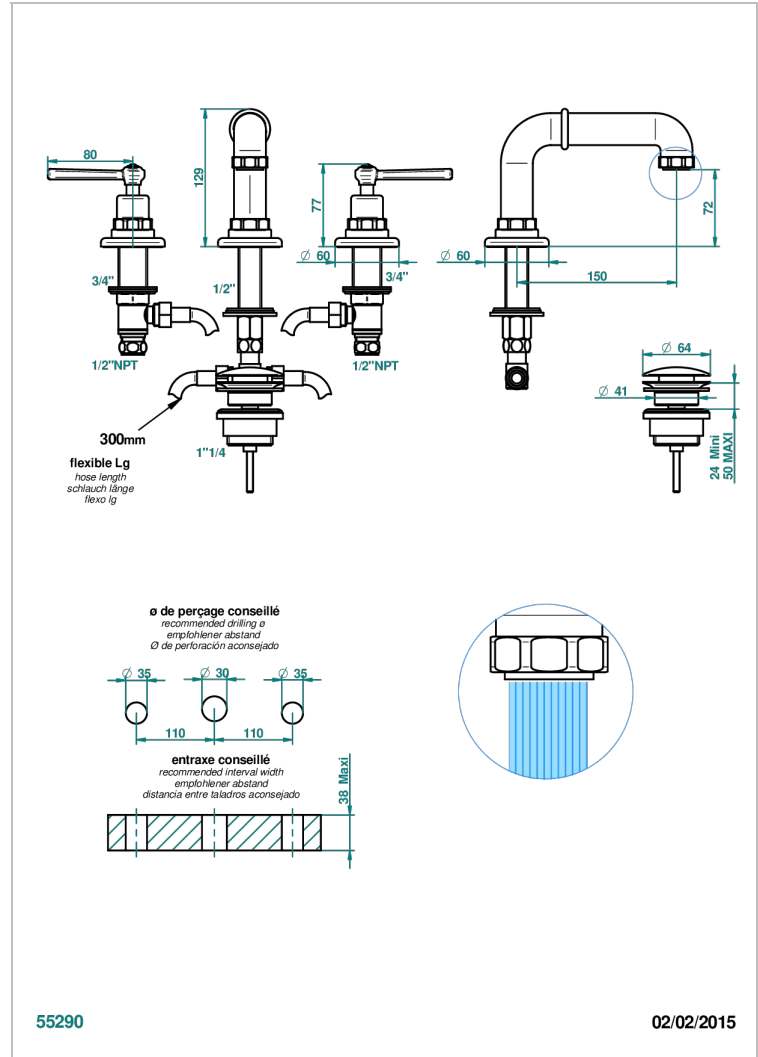

SAINT-GERMAIN WITH LEVER

G7D-151

3孔台盆龙头，带下水器

THG[®]
PARIS

特色

- ACS : 18ACCLY393
- DVGW : DW-6051CN0463
- NF : NF EN 200 - IA - Chrome
- SVGW-SSIGE : 1901-6813

技术特征

- Recommandé : 3 bars (max. 5 bars) - Advised : 43,5 psi (max. 72 psi)
- 8,3 l/min à 3 bars (2.2 gpm at 43.5 psi)