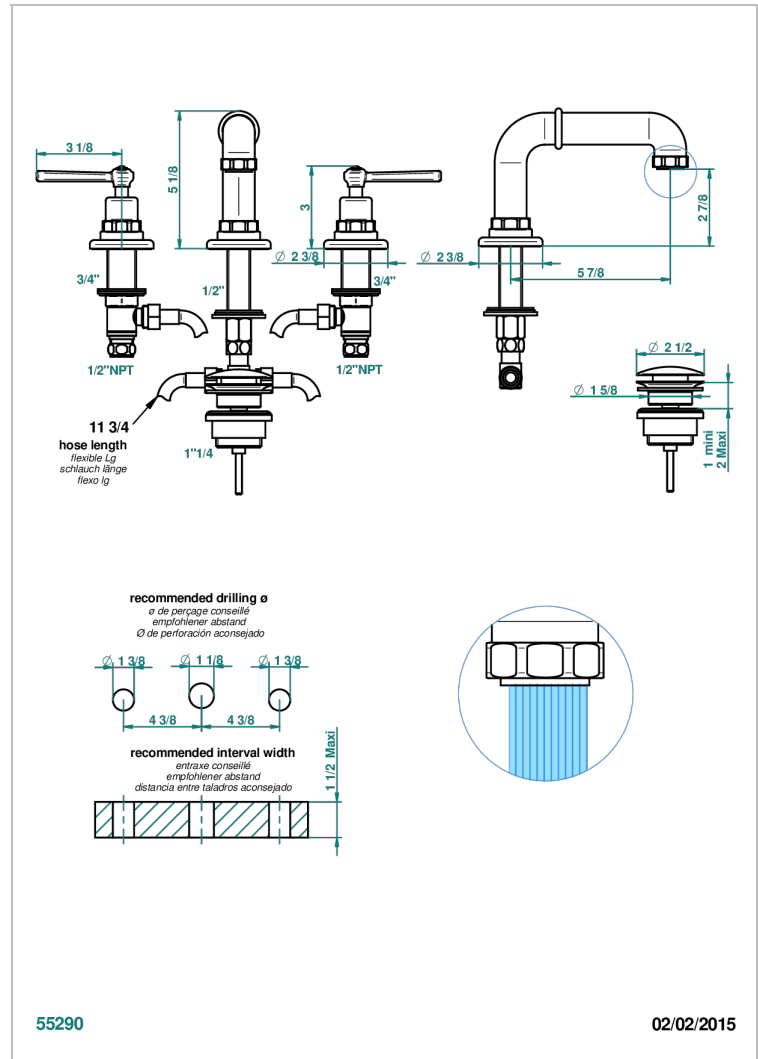

SAINT-GERMAIN CON MANETAS

G7D-151

Batería americana de lavabo 1/2" con vaciador

THG
PARIS

55290

02/02/2015

CARACTERÍSTICAS

- ACS : 18ACCLY393
- DVGW : DW-6051CN0463
- NF : NF EN 200 - IA - Chrome
- SVGW-SSIGE : 1901-6813

ESPECIFICACIONES TÉCNICAS

- Recommandé : 3 bars (max. 5 bars) - Advised : 43,5 psi (max. 72 psi)
- 8,3 l/min à 3 bars (2.2 gpm at 43.5 psi)

ESTÁNDAR

ACABADOS DISPONIBLES

Bronce claro - D01
Cerámica negra mate - D30
Cromo - A02
Cromo / dorado - G02
Cromo mate - C02
Dorado - F01