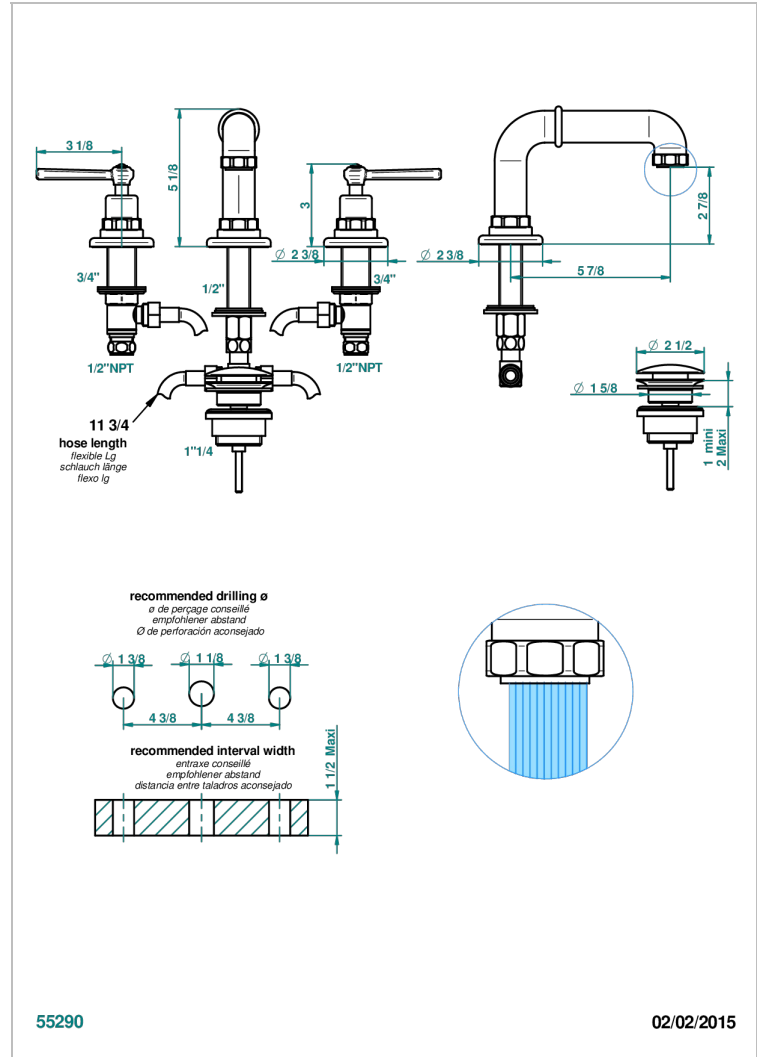

SAINT-GERMAIN MIT HEBEL

G7D-151

3-loch-waschtischbatterie mit ablaufgarnitur

THG[®]
PARIS

EIGENSCHAFTEN

- ACS : 18ACCLY393
- DVGW : DW-6051CN0463
- NF : NF EN 200 - IA - Chrome
- SVGW-SSIGE : 1901-6813

TECHNISCHE DATEN

- Recommandé : 3 bars (max. 5 bars) - Advised : 43,5 psi (max. 72 psi)
- 8,3 l/min à 3 bars (2.2 gpm at 43.5 psi)

ZERTIFIZIERUNGEN

VERFÜGBARE OBERFLÄCHEN

Altnickel - H28	Chrom matt - C02	Pvd blush - H62	Pvd graphite - H64	Pvd umber - H66
Blassgold - F30	Gold - F01	Pvd blush matt - H60	Pvd graphite matt - H65	Pvd umber matt - H67
Blassgold matt unlackiert - F31	Gold matt - F07	Pvd bronze braun - F33	Pvd messing - H49	Silberrnickel - B01
Bronze hell - D01	Mattschwarz keramik - D30	Pvd bronze braun matt - F34	Pvd messing matt - H50	
Chrom - A02	Natural smoked Brass - A13	Pvd gold - H52	Pvd nickel - H55	
Chrom / gold - G02	Nickel matt - C01	Pvd gold matt - H53	Pvd nickel matt - H56	