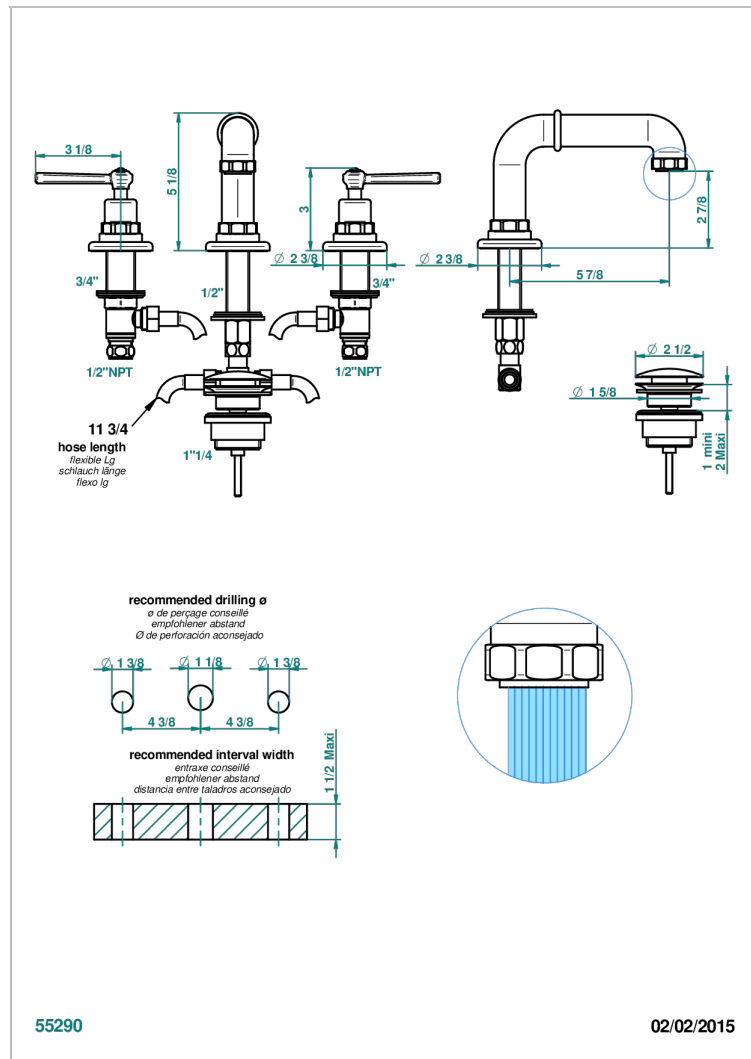

# SAINT-GERMAIN WITH LEVER

G7D-151

3孔台盆龙头, 带下水器

## 技术特征

- Recommandé : 3 bars (max. 5 bars) - Advised : 43,5 psi (max. 72 psi)
- 8,3 l/min à 3 bars (2.2 gpm at 43.5 psi)