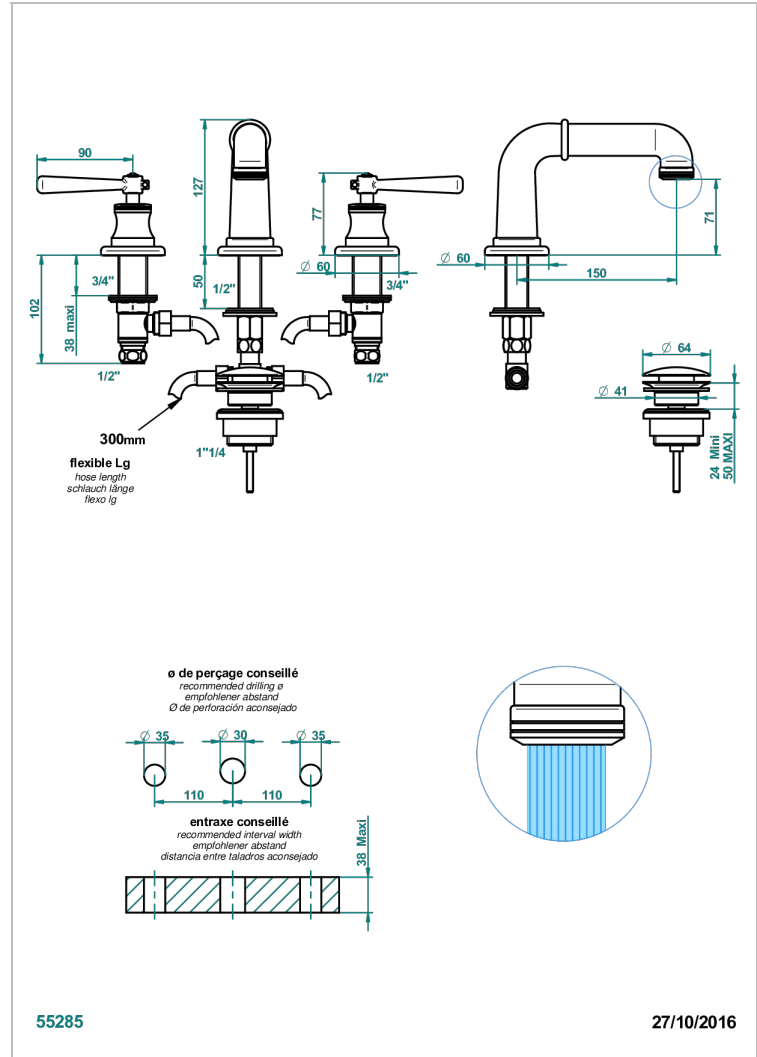

# BEAUBOURG CON MANETAS

G7B-151

Batería americana de lavabo 1/2" con vaciador

THG<sup>®</sup>  
PARIS

## CARACTERÍSTICAS

- ACS : 18ACCLY393
- DVGW : DW-6051CN0451
- NF : NF EN 200 - IA - Chrome
- SVGW-SSIGE : 1901-6813