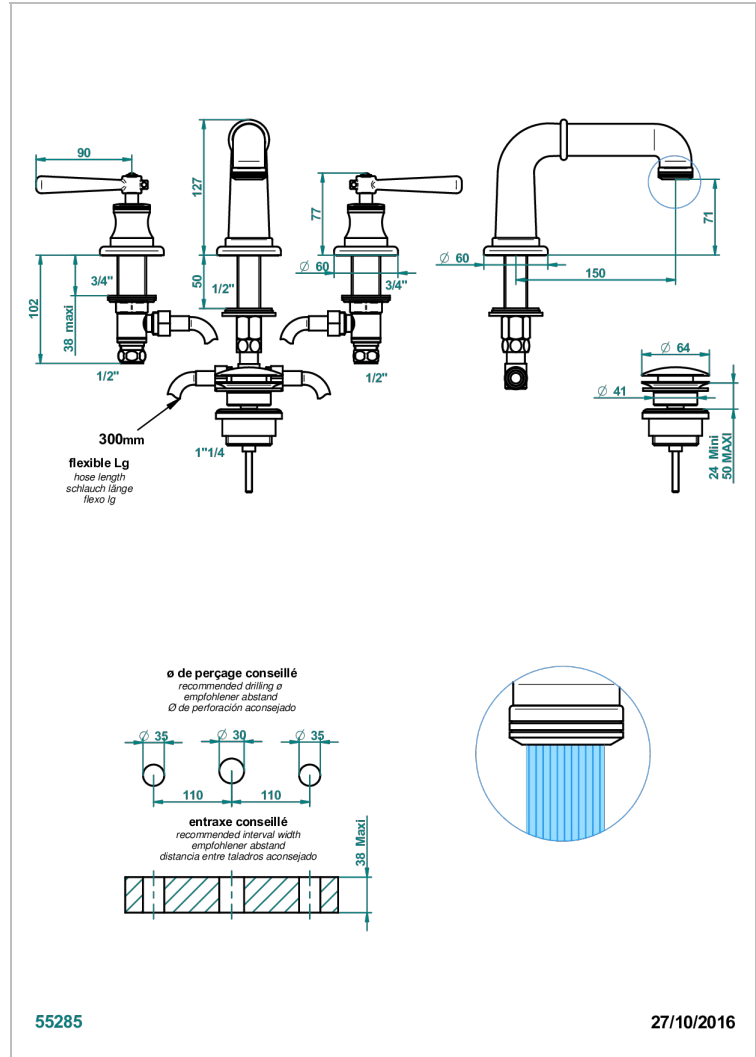

BEAUBOURG MIT HEBEL

G7B-151

3-loch-waschtischbatterie mit ablaufgarnitur

THG[®]
PARIS

EIGENSCHAFTEN

- ACS : 18ACCLY393
- DVGW : DW-6051CN0451
- NF : NF EN 200 - IA - Chrome
- SVGW-SSIGE : 1901-6813

TECHNISCHE DATEN

- Recommandé : 3 bars (max. 5 bars) - Advised : 43,5 psi (max. 72 psi)
- 8,3 l/min à 3 bars (2.2 gpm at 43.5 psi)

ZERTIFIZIERUNGEN

VERFÜGBARE OBERFLÄCHEN

Altnickel - H28
Blassgold - F30
Blassgold matt unlackiert - F31
Bronze hell - D01
Chrom - A02
Chrom / gold - G02