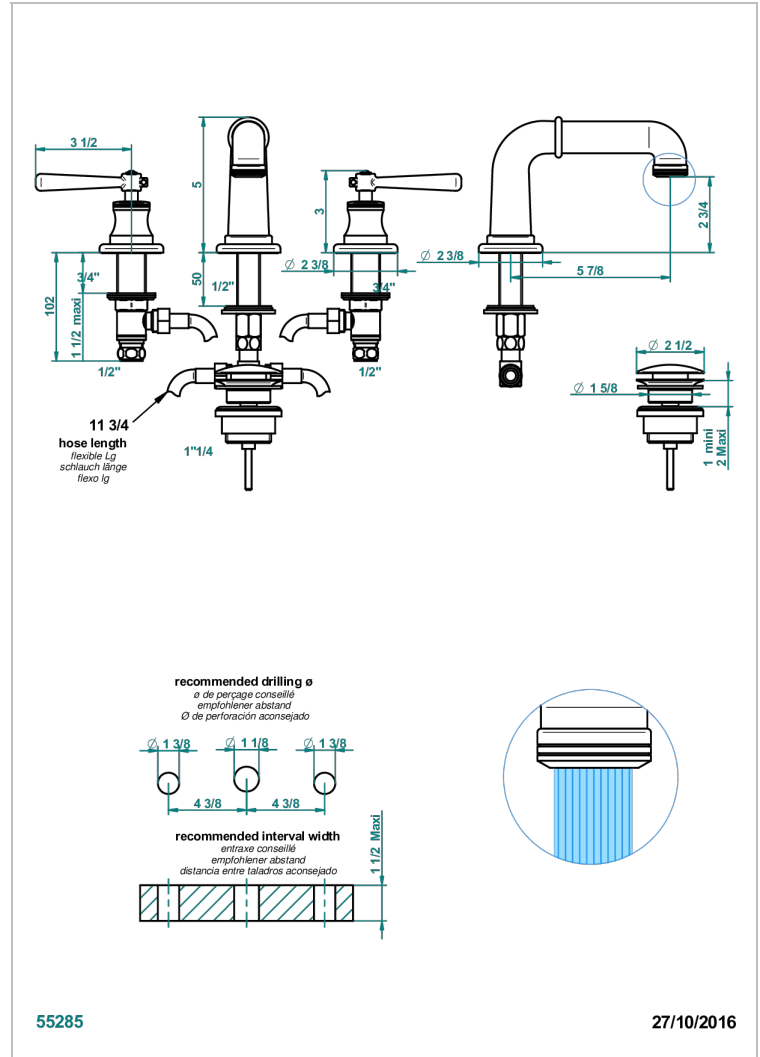

BEAUBOURG CON MANETAS

G7B-151

Batería americana de lavabo 1/2" con vaciador

THG[®]
PARIS

CARACTERÍSTICAS

- ACS : 18ACCLY393
- DVGW : DW-6051CN0451
- NF : NF EN 200 - IA - Chrome
- SVGW-SSIGE : 1901-6813

ESPECIFICACIONES TÉCNICAS

- Recommandé : 3 bars (max. 5 bars) - Advised : 43,5 psi (max. 72 psi)
- 8,3 l/min à 3 bars (2.2 gpm at 43.5 psi)

ESTÁNDAR

ACABADOS DISPONIBLES

Bronce claro - D01
Cerámica negra mate - D30
Cromo - A02
Cromo / dorado - G02
Cromo mate - C02
Dorado - F01