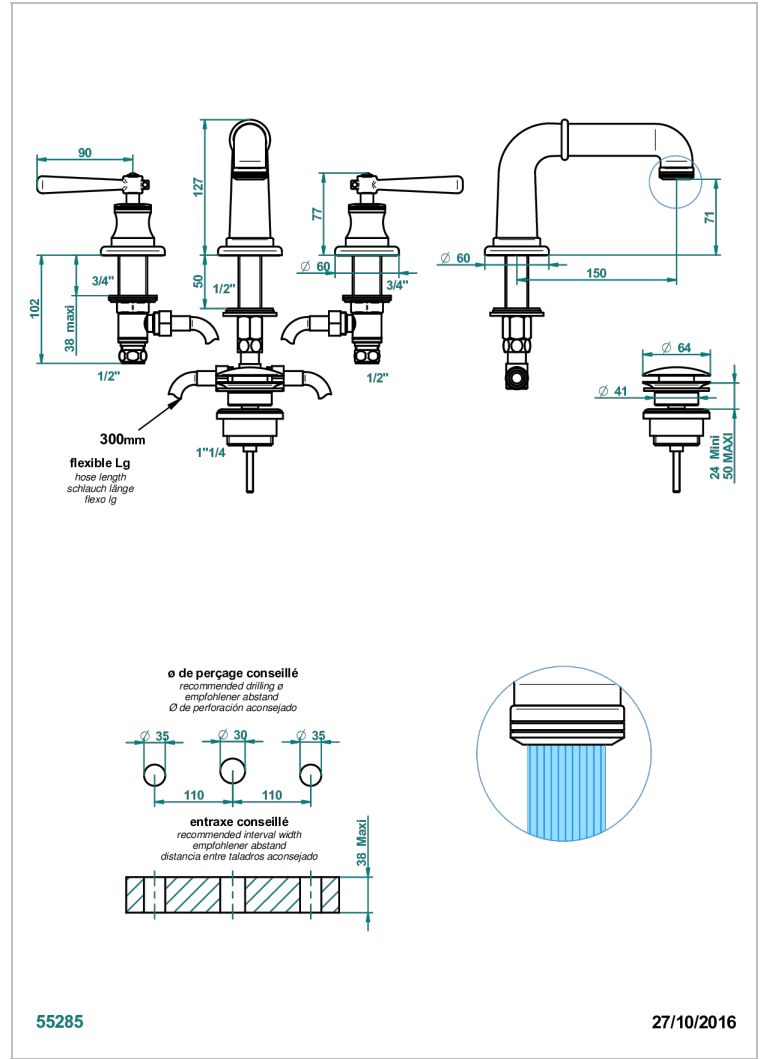

BEAUBOURG CON MANETAS

G7B-151

Batería americana de lavabo 1/2" con vaciador

THG[®]
PARIS

CARACTERÍSTICAS

- ACS : 18ACCLY393
- DVGW : DW-6051CN0451
- NF : NF EN 200 - IA - Chrome
- SVGW-SSIGE : 1901-6813

ESPECIFICACIONES TÉCNICAS

- Recommandé : 3 bars (max. 5 bars) - Advised : 43,5 psi (max. 72 psi)
- 8,3 l/min à 3 bars (2.2 gpm at 43.5 psi)

ESTÁNDAR

ACABADOS DISPONIBLES

Bronce claro - D01
Cerámica negra mate - D30
Cromo - A02
Cromo / dorado - G02
Cromo mate - C02
Dorado - F01