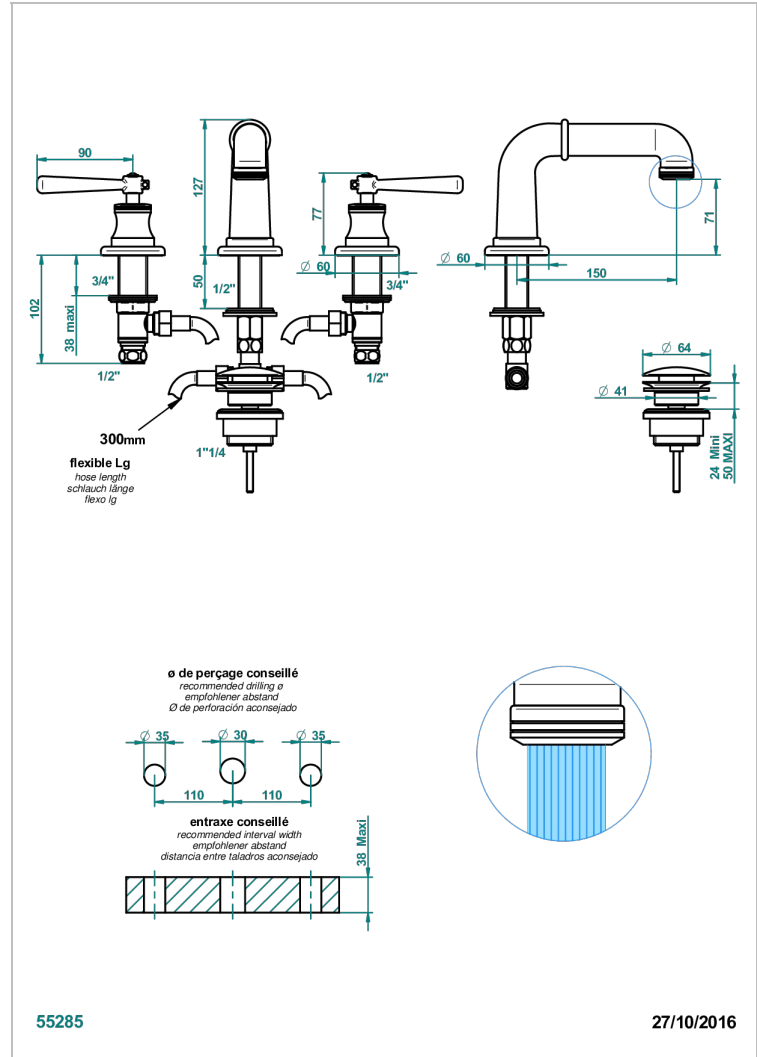

# BEAUBOURG MIT HEBEL

G7B-151

3-loch-waschtischbatterie mit ablaufgarnitur

THG<sup>®</sup>  
PARIS