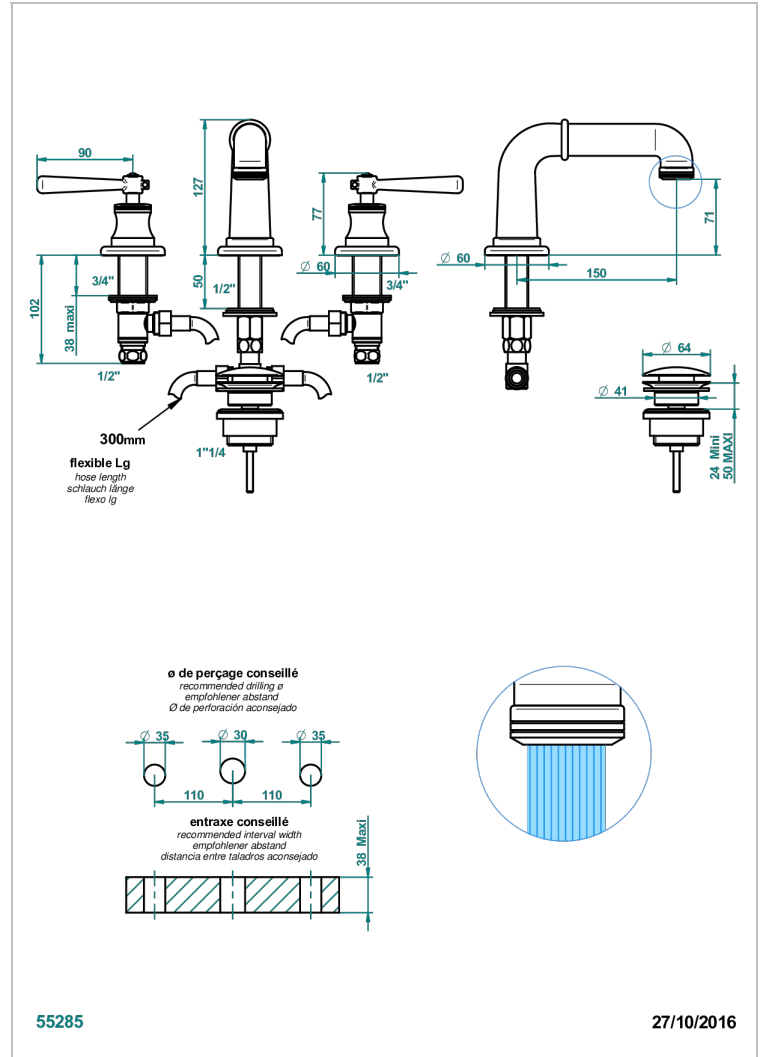

BEAUBOURG WITH LEVER

G7B-151

3孔台盆龙头, 带下水器

THG[®]
PARIS

特色

- ACS : 18ACCLY393
- DVGW : DW-6051CN0451
- NF : NF EN 200 - IA - Chrome
- SVGW-SSIGE : 1901-6813

技术特征

- Recommandé : 3 bars (max. 5 bars) - Advised : 43,5 psi (max. 72 psi)
- 8,3 l/min à 3 bars (2.2 gpm at 43.5 psi)

标准

可选饰面

Black ceram - D30
Blush PVD - H62
Graphite PVD - H64
Matt Umber PVD - H67
Matt blush PVD - H60
Matt graphite PVD - H65

Natural smoked Brass - A13
PVD哑光棕铜 - F34
PVD哑光金 - H53
PVD哑光铜 - H50
PVD哑光镍 - H56
PVD抛光铜 - H49

PVD棕铜 - F33
PVD金色 - H52
PVD镍 - H55
Umber PVD - H66
哑光浅金 - F31
哑光金 - F07

哑光铬 - C02
哑光镍 - C01
复古镍 - H28
抛光金 (24K金) - F01
抛光铬 - A02
抛光铬/抛光金 - G02

抛光镍 - B01
浅金 - F30
漆面铜 - D01