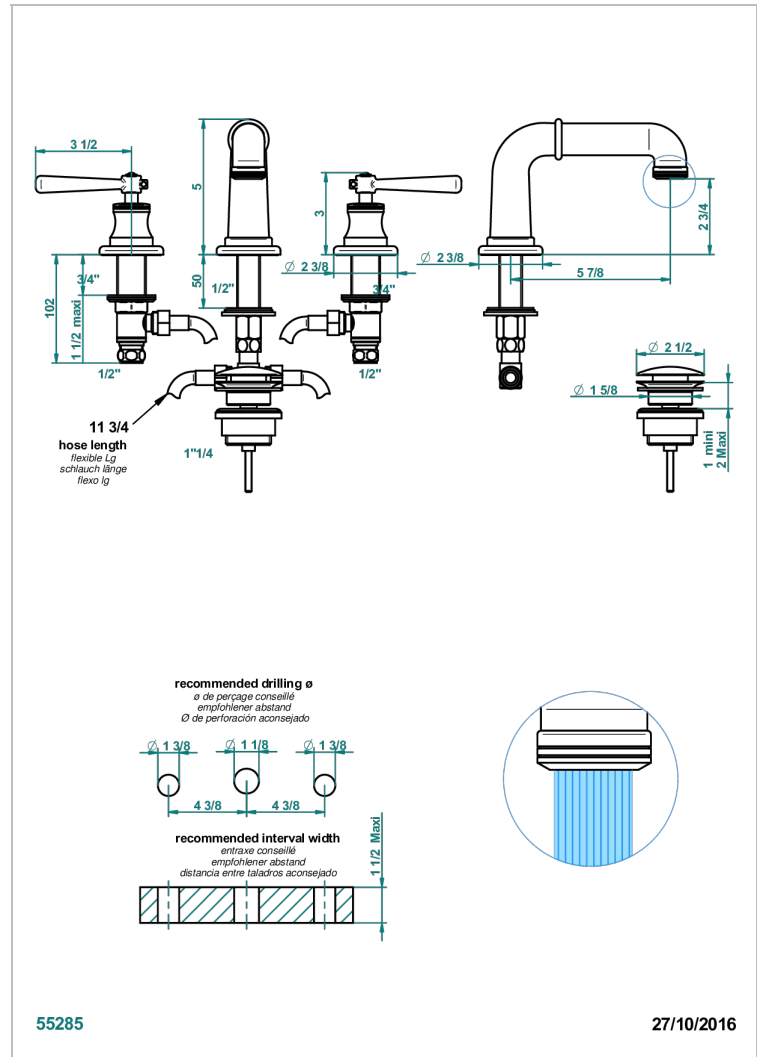

# BEAUBOURG CON MANETAS

G7B-151

Batería americana de lavabo 1/2" con vaciador

THG<sup>®</sup>  
PARIS

## CARACTERÍSTICAS

- ACS : 18ACCLY393
- DVGW : DW-6051CN0451
- NF : NF EN 200 - IA - Chrome
- SVGW-SSIGE : 1901-6813

## ESPECIFICACIONES TÉCNICAS

- Recommandé : 3 bars (max. 5 bars) - Advised : 43,5 psi (max. 72 psi)
- 8,3 l/min à 3 bars (2.2 gpm at 43.5 psi)