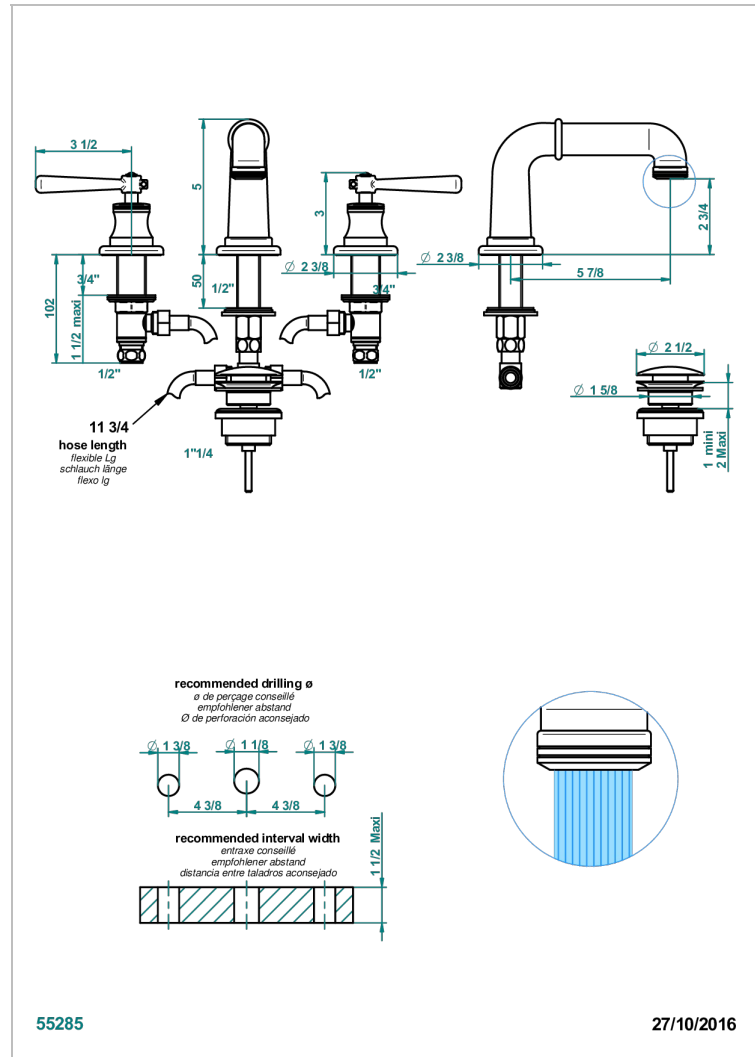

BEAUBOURG MIT HEBEL

G7B-151

3-loch-waschtischbatterie mit ablaufgarnitur

THG[®]
PARIS

EIGENSCHAFTEN

- ACS : 18ACCLY393
- DVGW : DW-6051CN0451
- NF : NF EN 200 - IA - Chrome
- SVGW-SSIGE : 1901-6813

ZERTIFIZIERUNGEN

TECHNISCHE DATEN

- Recommandé : 3 bars (max. 5 bars) - Advised : 43,5 psi (max. 72 psi)
- 8,3 l/min à 3 bars (2.2 gpm at 43.5 psi)

VERFÜGBARE OBERFLÄCHEN

Altnickel - H28
Blassgold - F30
Blassgold matt unlackiert - F31
Bronze hell - D01
Chrom - A02
Chrom / gold - G02