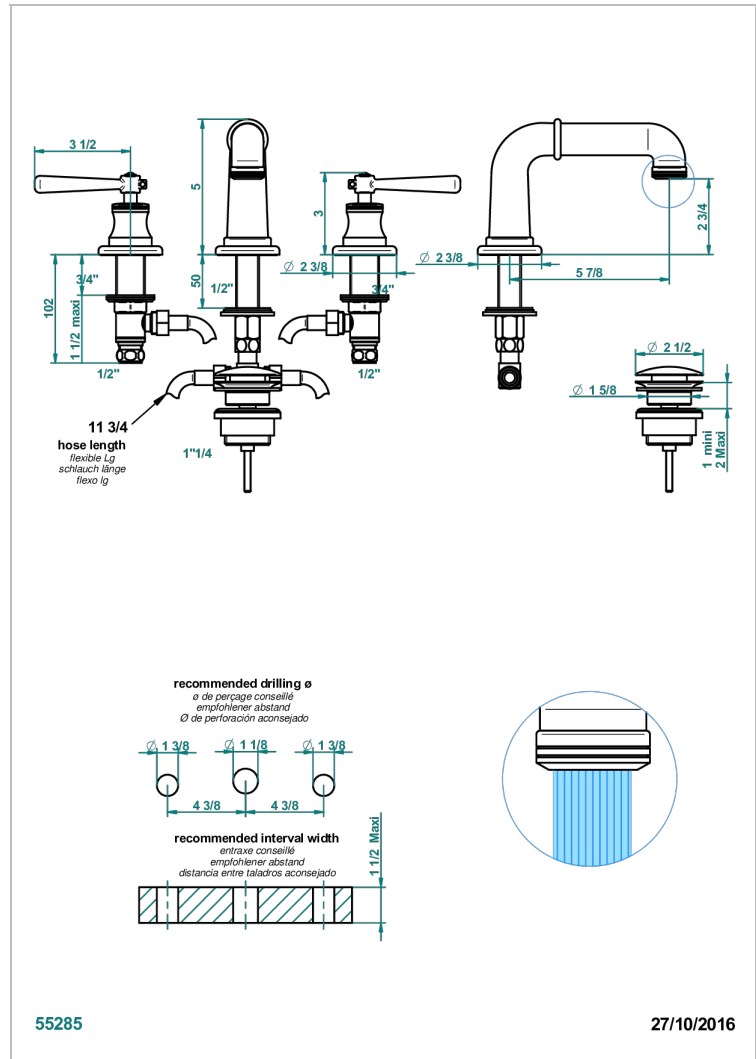

BEAUBOURG WITH LEVER

G7B-151

3孔台盆龙头, 带下水器

特色

- ACS : 18ACCLY393
- DVGW : DW-6051CN0451
- NF : NF EN 200 - IA - Chrome
- SVGW-SSIGE : 1901-6813

技术特征

- Recommandé : 3 bars (max. 5 bars) - Advised : 43,5 psi (max. 72 psi)
- 8,3 l/min à 3 bars (2.2 gpm at 43.5 psi)