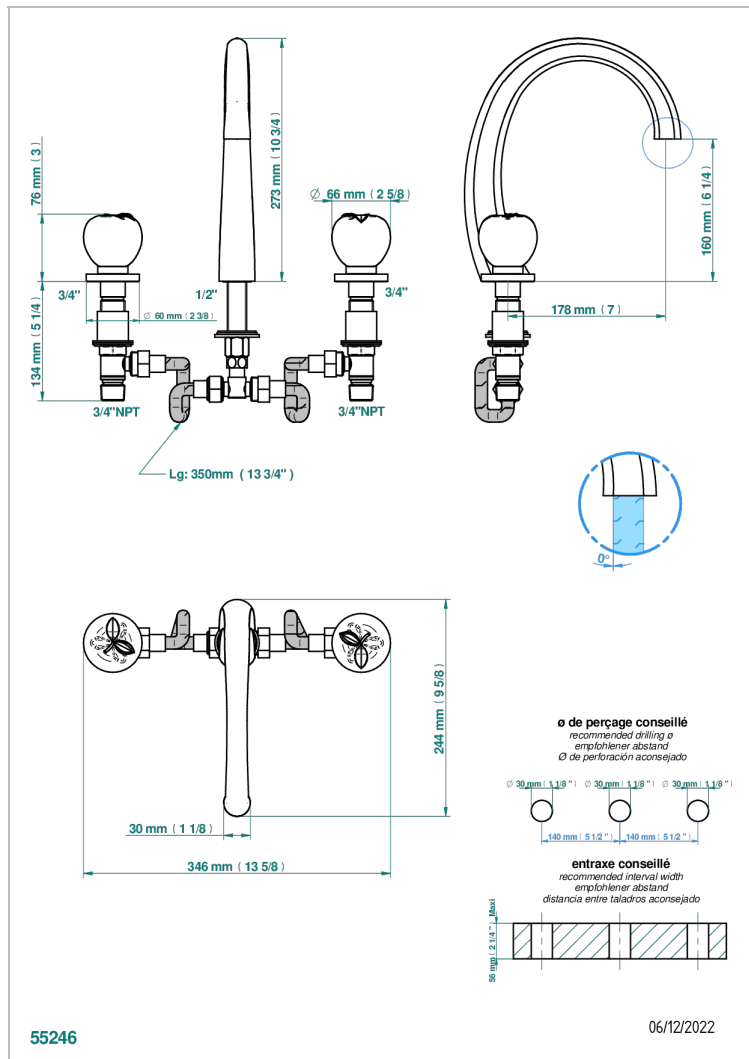

POMME CRISTAL LUSTRE OR

A46-25SGUS

Mélangeur de bain simple sur gorge avec bec super goliath - standard américain -

CARACTÉRISTIQUES

- Laiton sans plomb
- Têtes à disques céramique 3/4" 1/4 tour
- Aérateur-mousseur
- Bec grand modèle
- Raccordements aux standards US

SPECIFICATIONS TECHNIQUES

- Recommandé : 3 bars (max. 5 bars) - Advised : 43,5 psi (max. 72 psi)
- 48 l/min à 3 bars (12.7 gpm at 43.5 psi)

FINITIONS DISPONIBLES

Bronze clair - D01
Chromé - A02
Chromé / doré - G02
Chromé mat - C02
Doré brillant - F01
Doré mat - F07