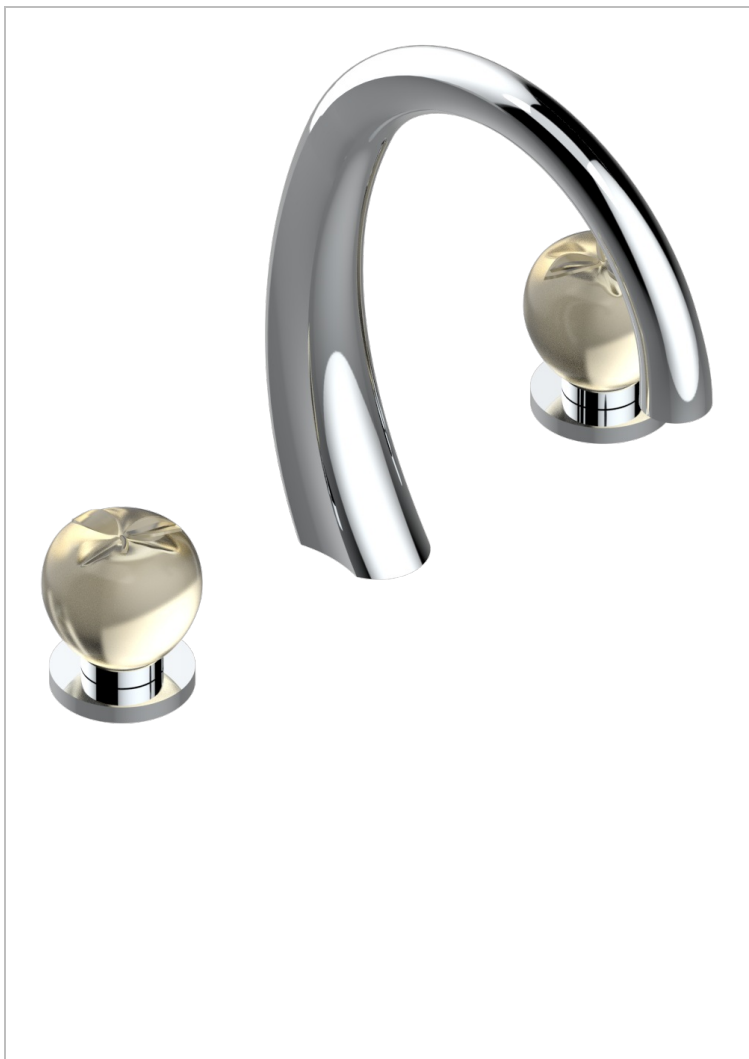

POMME CRISTAL LUSTRE OR

A46-25SGUS

Mélangeur de bain simple sur gorge avec bec super goliath - standard américain -

CARACTÉRISTIQUES

- Laiton sans plomb
- Têtes à disques céramique 3/4" 1/4 tour
- Aérateur-mousseur
- Bec grand modèle
- Raccordements aux standards US

SPECIFICATIONS TECHNIQUES

- Recommandé : 3 bars (max. 5 bars) - Advised : 43,5 psi (max. 72 psi)
- 48 l/min à 3 bars (12.7 gpm at 43.5 psi)

FINITIONS DISPONIBLES

Bronze clair - D01
Chromé - A02
Chromé / doré - G02
Chromé mat - C02
Doré brillant - F01
Doré mat - F07

Nickel brillant - B01
Nickel mat - C01
Noir mat céramique - D30
Or pâle - F30
Or pâle mat - F31
Pvd blush - H62

Pvd blush mat - H60
Pvd couleur bronze brown - F33
Pvd couleur bronze brown - mat - F34
Pvd couleur doré - H52
Pvd couleur doré mat - H53
Pvd couleur laiton - H49