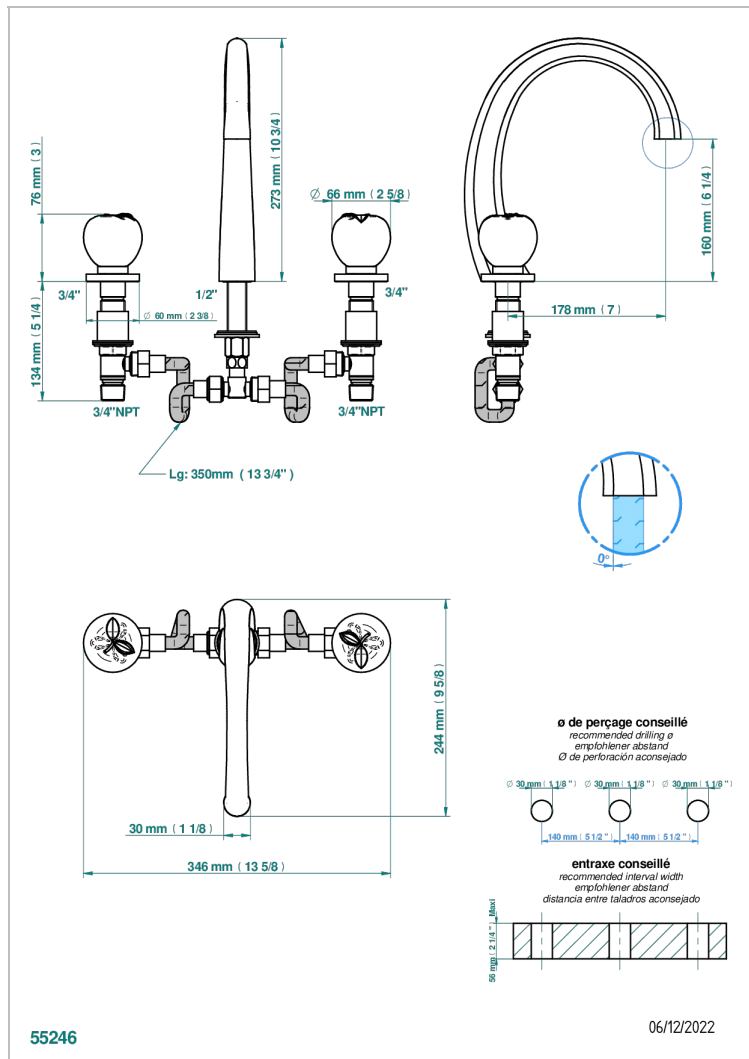

POMME CRISTAL LUSTROSO DORADO

A46-25SGUS

Mélangeur de bain simple sur gorge avec bec super goliath - standard américain -

55246

06/12/2022

CARACTERÍSTICAS

- Pomme cristal lustroso dorado
- Mélangeur de bain simple sur gorge avec bec super goliath - standard américain -

ESPECIFICACIONES TÉCNICAS

- Recommandé : 3 bars (max. 5 bars) - Advised : 43,5 psi (max. 72 psi)
- 48 l/min à 3 bars (12.7 gpm at 43.5 psi)

ACABADOS DISPONIBLES

Bronce claro - D01
Cerámica negra mate - D30
Cobre viejo mate - H07
Cromo - A02
Cromo / dorado - G02
Cromo mate - C02