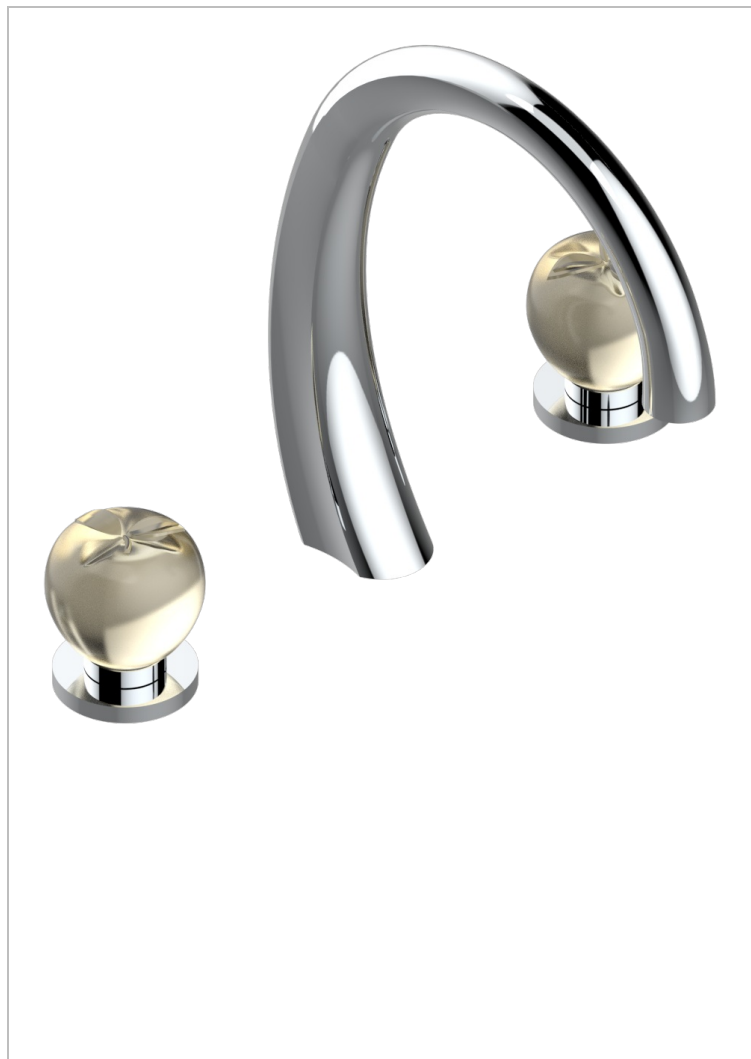

POMME CRISTAL LUSTROSO DORADO

A46-25SGUS

Mélangeur de bain simple sur gorge avec bec super goliath - standard américain -

55246

06/12/2022

CARACTERÍSTICAS

- Pomme cristal lustroso dorado
- Mélangeur de bain simple sur gorge avec bec super goliath - standard américain -

ESPECIFICACIONES TÉCNICAS

- Recommandé : 3 bars (max. 5 bars) - Advised : 43,5 psi (max. 72 psi)
- 48 l/min à 3 bars (12.7 gpm at 43.5 psi)

ACABADOS DISPONIBLES

Bronce claro - D01
Cerámica negra mate - D30
Cobre viejo mate - H07
Cromo - A02
Cromo / dorado - G02
Cromo mate - C02

Dorado - F01
Dorado mate - F07
Dorado pálido - F30
Dorado pálido mate (sin barniz) - F31
Níquel - B01
Níquel mate - C01

Níquel viejo - H28
Pvd blush - H62
Pvd blush mate - H60
Pvd color latón - H49
Pvd color latón mate - H50
Pvd color níquel - H55