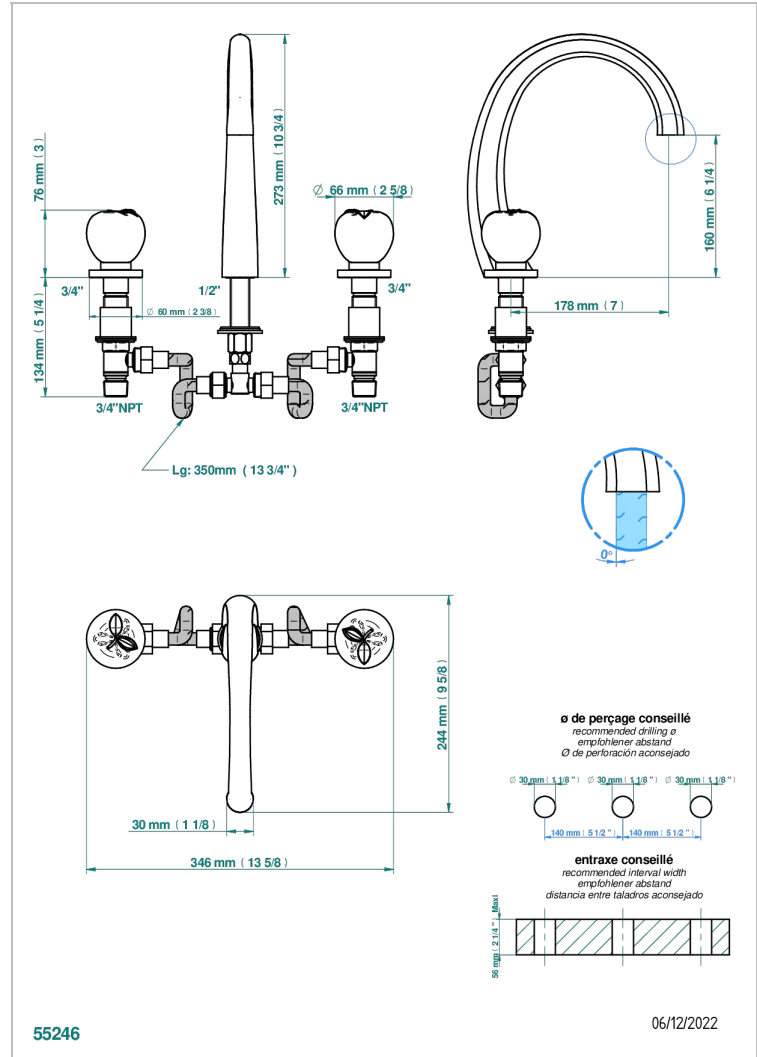

# POMME CRISTAL LUSTRE OR

A46-25SG

Mélangeur de bain simple sur gorge avec bec super goliath

THG<sup>®</sup>  
PARIS

## CARACTÉRISTIQUES

- Laiton sans plomb
- Têtes à disques céramique 3/4" 1/4 tour
- Aérateur-mousseur
- Bec grand modèle
- ACS : 18ACCLY403
- NF : NF EN 200 - IID/A - Chrome