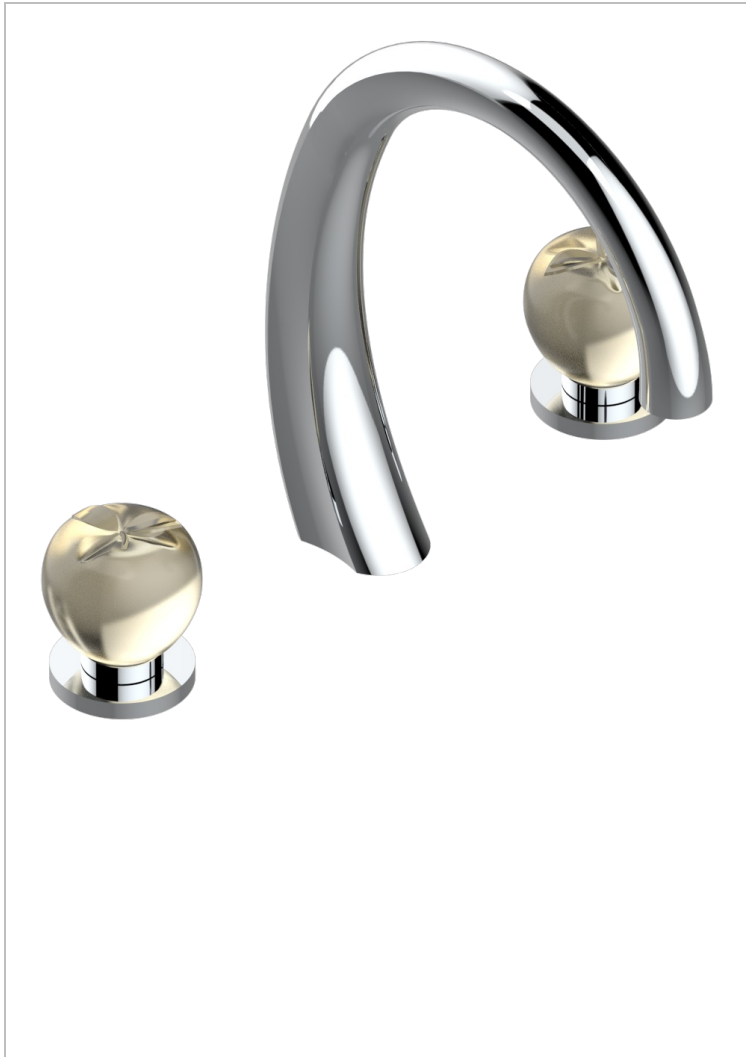

# POMME CRISTAL LUSTRE OR

A46-25SG

Mélangeur de bain simple sur gorge avec bec super goliath

THG<sup>®</sup>  
PARIS

## CARACTÉRISTIQUES

- Laiton sans plomb
- Têtes à disques céramique 3/4" 1/4 tour
- Aérateur-mousseur
- Bec grand modèle
- ACS : 18ACCLY403
- NF : NF EN 200 - IID/A - Chrome

## FINITIONS DISPONIBLES

Bronze clair - D01  
Chromé - A02  
Chromé / doré - G02  
Chromé mat - C02  
Doré brillant - F01  
Doré mat - F07

Nickel brillant - B01  
Nickel mat - C01  
Noir mat céramique - D30  
Or pâle - F30  
Or pâle mat - F31  
Pvd blush - H62